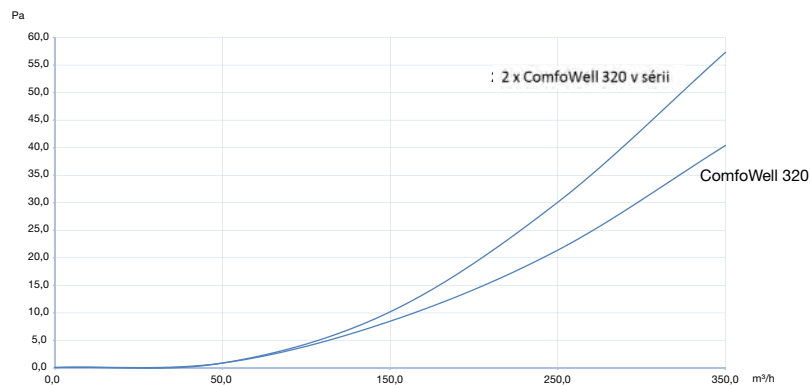

Montážní sada 350

ComfoAir 350 s montážní sadou

Možnosti provedení

Jednoduché

Kombinované

Kompaktní s větrací jednotkou

Tlakové ztráty

Akustický tlumič ComfoWell CW-S320 s koncovou deskou CW-P320 - DN 150