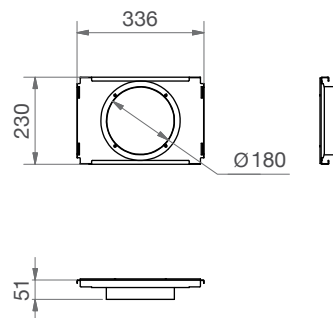

Koncová deska