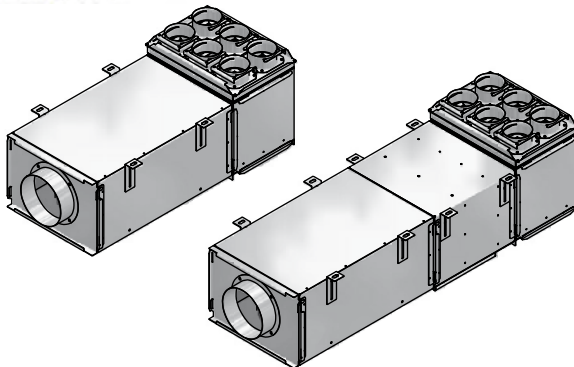

Montážní sada 350

ComfoAir 350 s montážní sadou

Možnosti provedení

Jednoduché

Kombinované

Kompaktní s větrací jednotkou

Tlakové ztráty

Akustický tlumič ComfoWell CW-S320 s koncovou deskou CW-P320 - DN 150