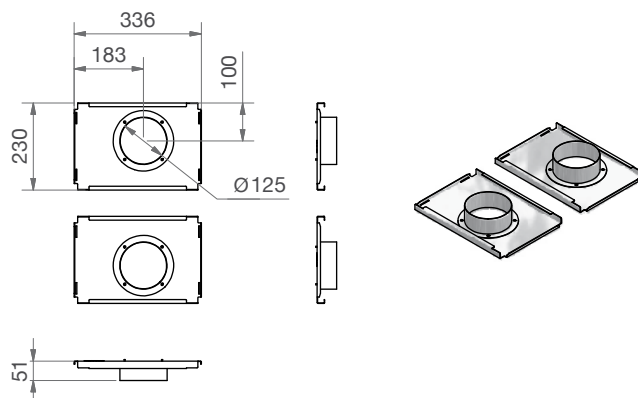

ComfoWell

Zehnder ComfoWell 320

Montážní sada 200