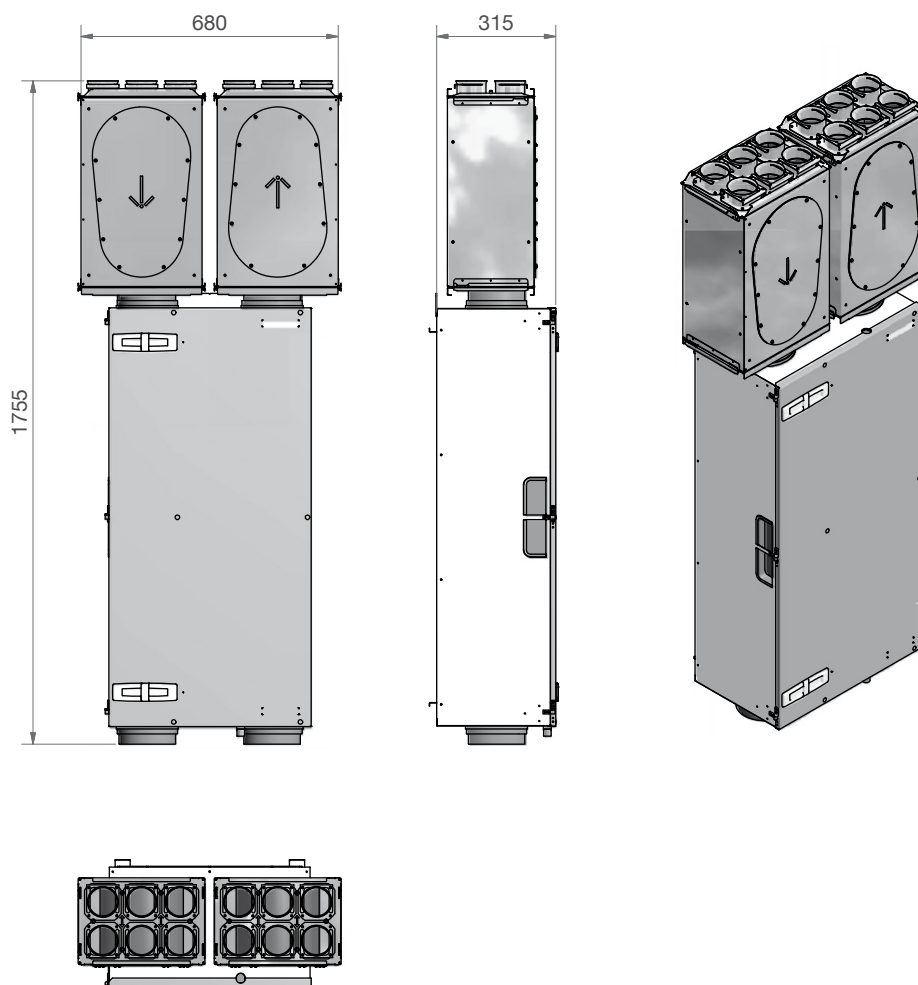

ComfoAir 200 s montážní sadou