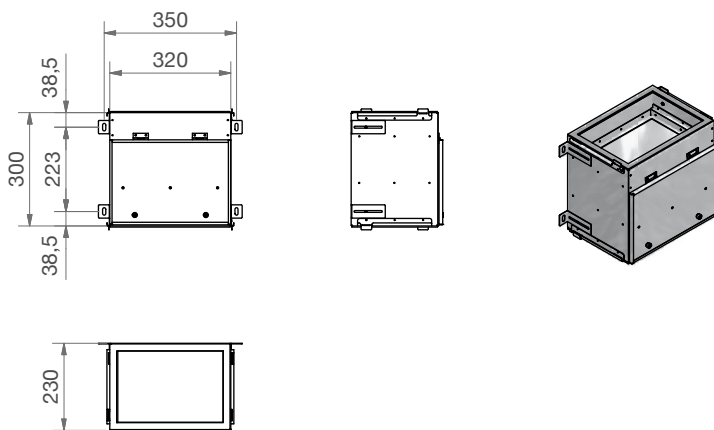

Těleso filtru