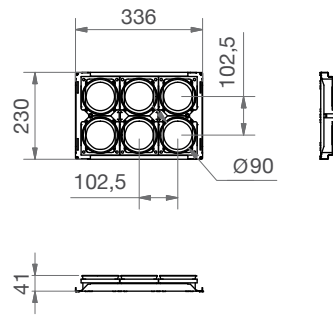

Montážní deska