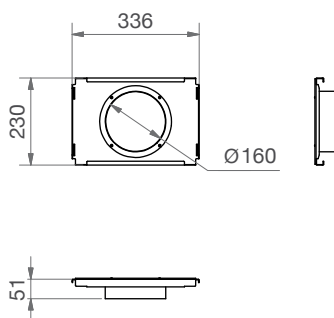

Koncová deska