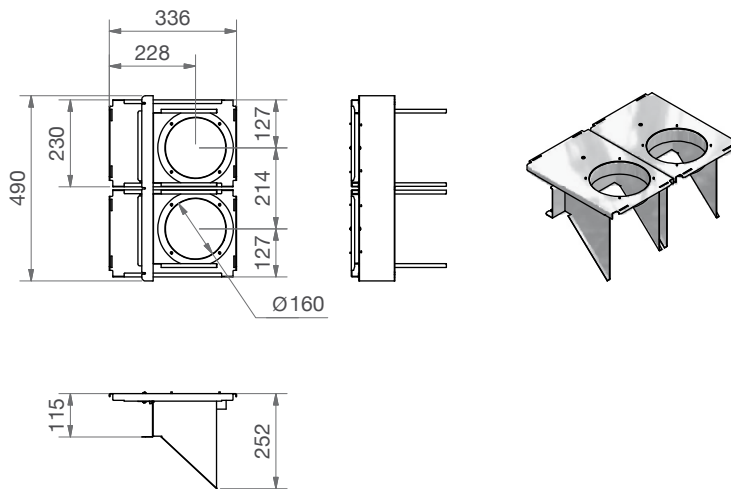

Montážní sada 350