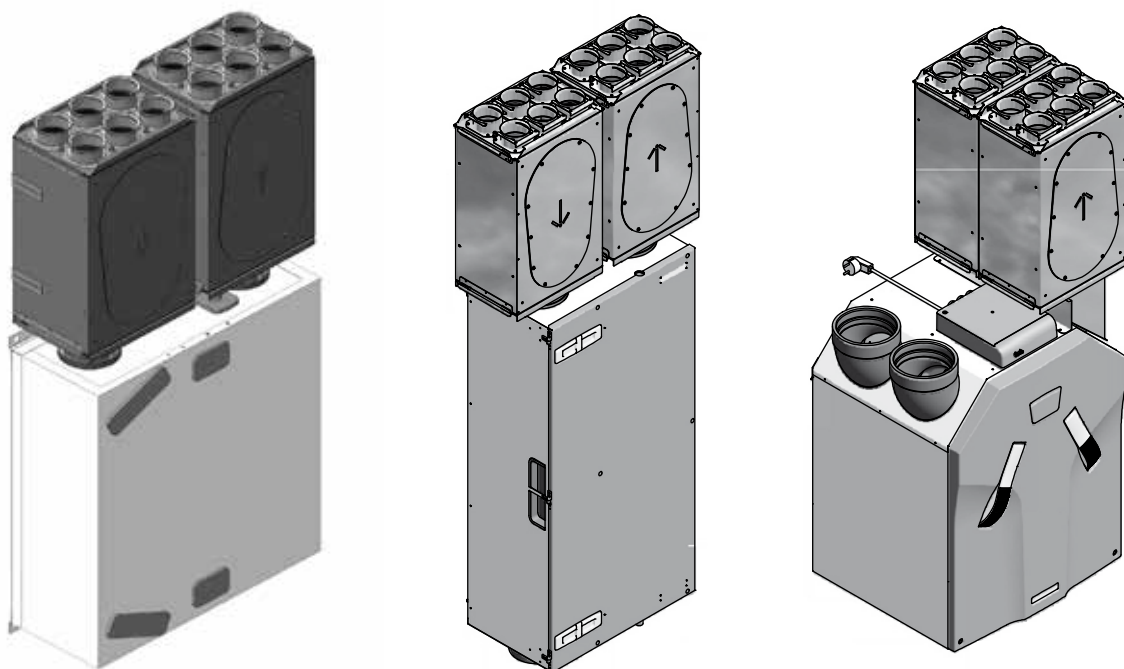

Možnosti provedení

Jednoduché

Kombinované

Kompaktní s větrací jednotkou