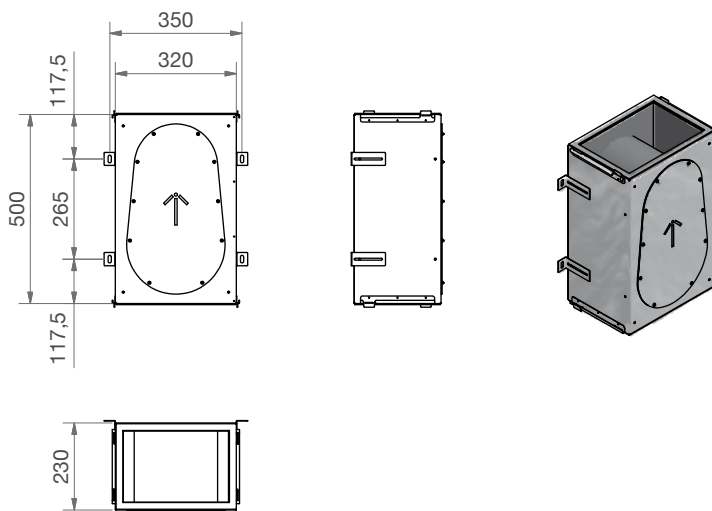

Rozměrový náčrt

Akustický tlumič