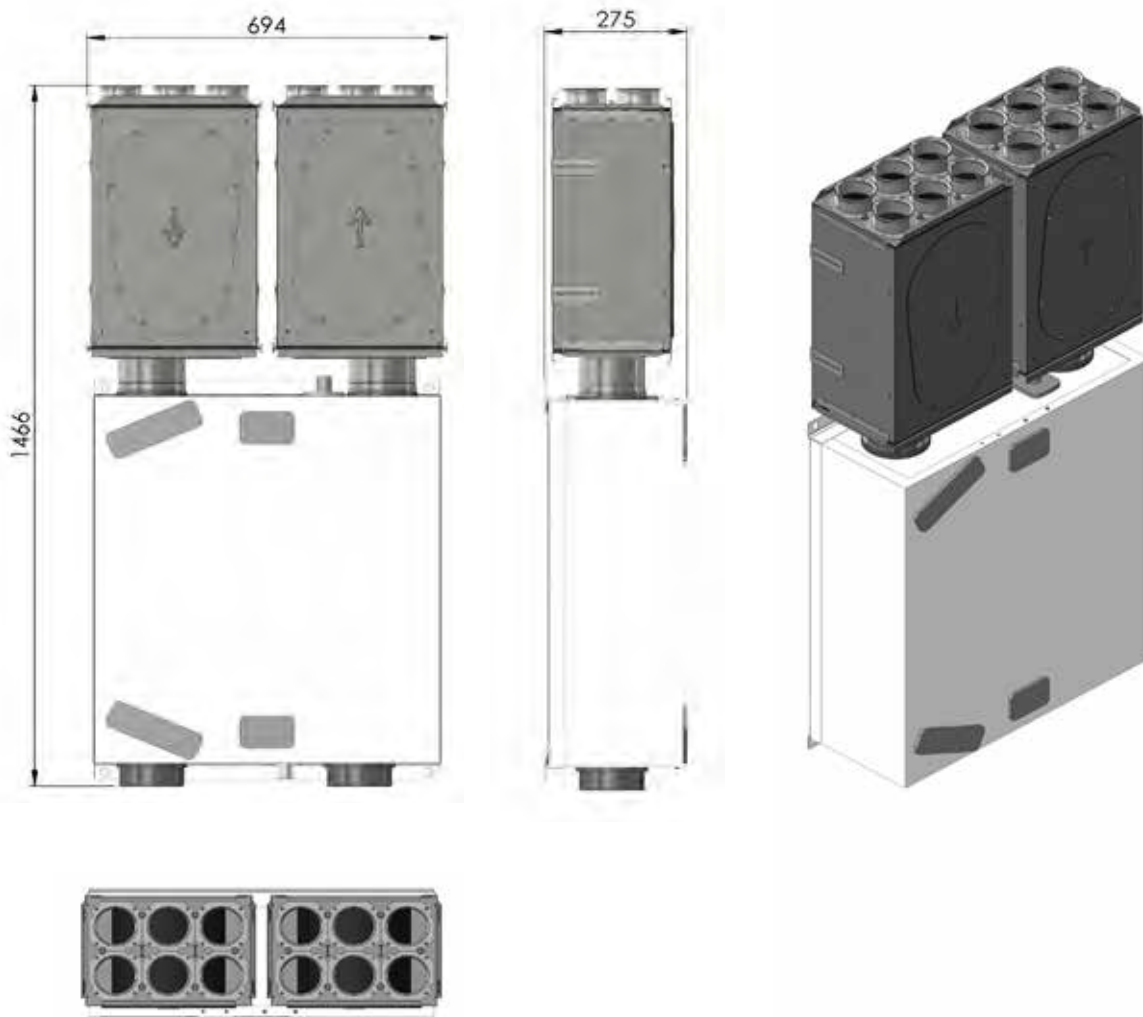

ComfoAir 160 s montážní sadou