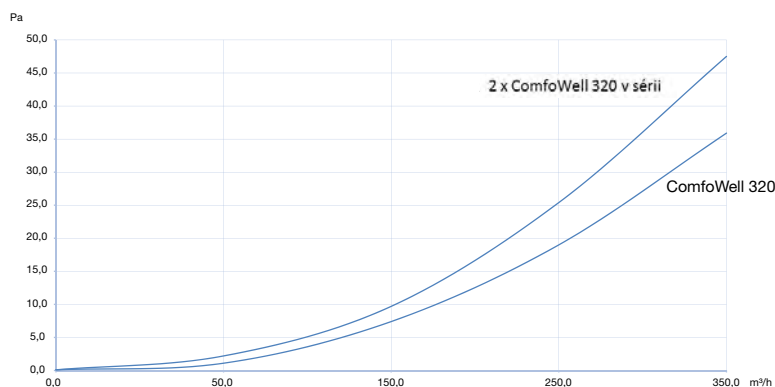

Akustický tlumič ComfoWell CW-S320 s koncovou deskou CW-P320 - DN 160