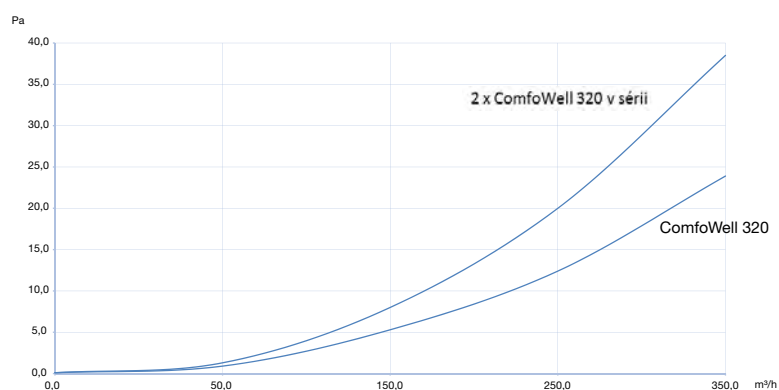

Akustický tlumič ComfoWell CW-S320 s koncovou deskou CW-P320 - DN 180