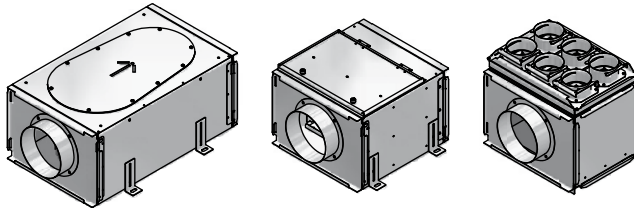

Montážní sada 350

ComfoAir 350 s montážní sadou

Možnosti provedení

Jednoduché

Kombinované

Kompaktní s větrací jednotkou

Tlakové ztráty

Akustický tlumič ComfoWell CW-S320 s koncovou deskou CW-P320 - DN 150