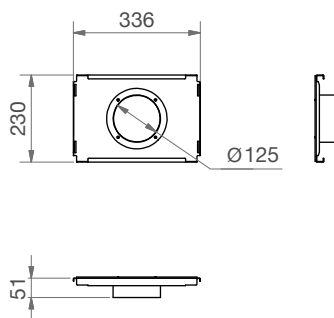

Koncová deska