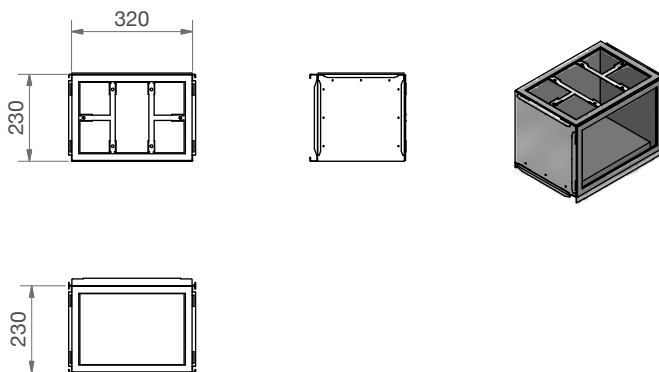

Rozměrový náčrt

Akustický tlumič

Rozvaděč

Těleso filtru