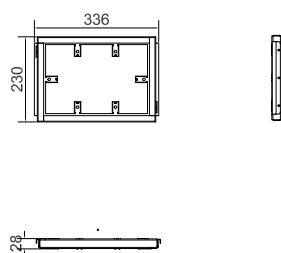

Distanční rám