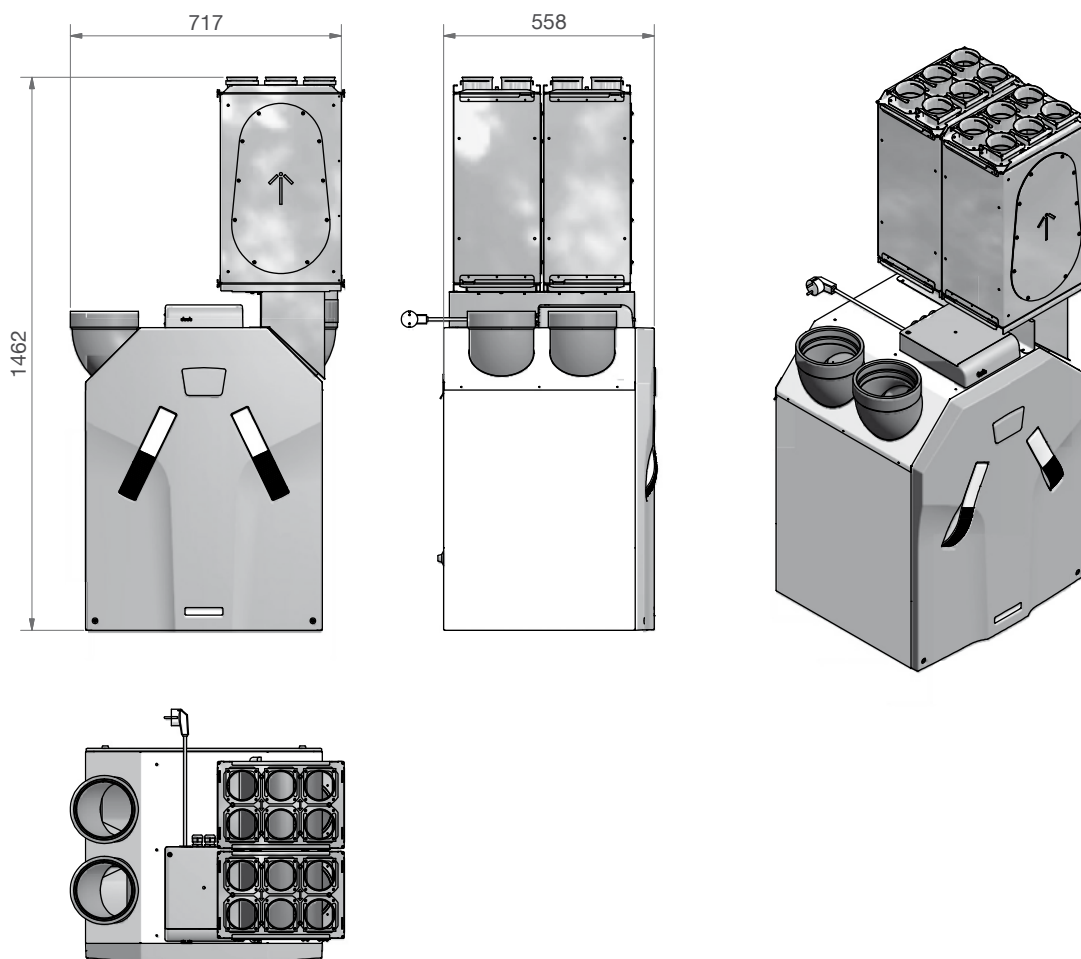

ComfoAir 350 s montážní sadou