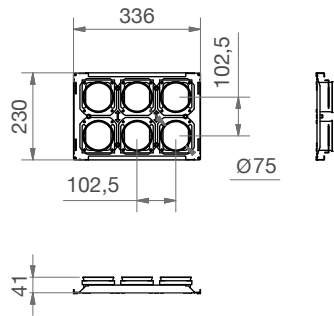

Montážní deska