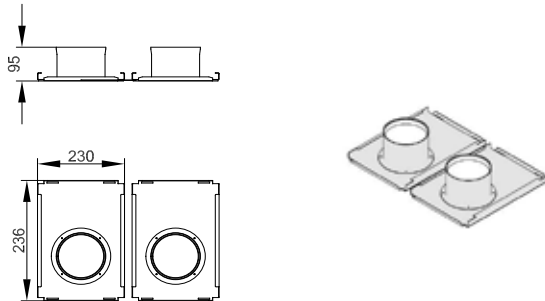

Montážní sada 160