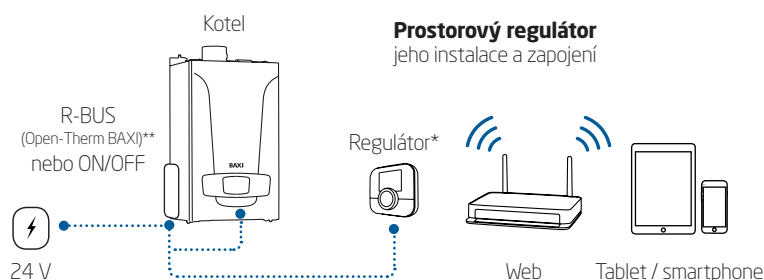

MAGO JE KOMPATIBILNÍ S KOTLI

Modelová řada kotlů BAXI	Kondenzační závěsné kotle modelové řady Prime	Kondenzační závěsné kotle modelové řady Duo-tec Compact+	Kondenzační závěsné kotle modelové řady Luna / Nuvola Duo-tec+	Libovolný zdroj ovládaný vstupem ON-OFF
Zvýšení účinnosti topného systému při použití regulátoru MAGO	s čidlem teploty prostoru +3 % A V s čidlem teploty prostoru + venkovním čidlem +4 % A+ VI	s čidlem teploty prostoru +3 % A V s čidlem teploty prostoru + venkovním čidlem +4 % A+ VI	s čidlem teploty prostoru +3 % A V s čidlem teploty prostoru + venkovním čidlem +4 % A+ VI	

MAGO ZNAMENÁ SNADNÁ OBSLUHA

Vytápění a příprava teplé vody s prostorovým regulátorem Mago a její specializovaná aplikace využívající přístup k pokročilým technologiím pro ovládání Vašeho topného systému a plnou kontrolu Vaší spotřeby.

Řízení na dálku ze smartphonu nebo tabletu.

Předejte zabezpečený přístup Vaší servisní firmě k provedení první diagnózy nebo k nastavení pokročilých funkcí.

ZVOLTE SI VÁŠ PROVOZNÍ REŽIM

* Ruční zjednodušená montáž, montáž na stěnu pomocí upevňovacích šroubů + hmoždinek.

** Montáž na stěnu nebo magnetické upevnění na plášť kotle. Ruční zjednodušená montáž, transformátor 24 V, upevňovací šrouby + hmoždinky.

- 1 Připojení Mago na Wi-Fi zdarma
- 2 Stažení aplikace
- 3 Zaregistrování Vašeho zařízení Mago a vytvoření účtu Mago