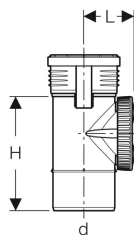

Čisticí tvarovka Geberit Silent-PP 90° s kruhovým servisním otvorem

Obrázek s příkladem

Účel použití

- K odvodu odpadní vody uvnitř budov
- Pro horizontální montáž
- Pro svislou montáž

Vlastnosti

- Zvukově optimalizovaný
- Servisní otvor se zjednodušeným vedením uzávěru

- Prvek uzávěru s optimalizovaným prouděním
- Prvek uzávěru zalícovaný na konci s trubkou
- Těsnění z EPDM

Technické údaje

Teplota při montáži	-10 – +40 °C
Materiál	PP-MD
Teplotní roztažnost	0.08 mm/(m·K)

Obsah dodávky

- Uzávěr z PP

Pol. č.	DN	d, ø	L	H
390.227.14.1	50	50 mm	4.7 cm	12.3 cm
390.327.14.1	70	75 mm	6.1 cm	15.4 cm
390.427.14.1	90	90 mm	7.4 cm	17.7 cm
390.527.14.1	100	110 mm	9 cm	21 cm
390.627.14.1	125	125 mm	9.8 cm	21.5 cm
390.727.14.1	150	160 mm	11.6 cm	22.2 cm