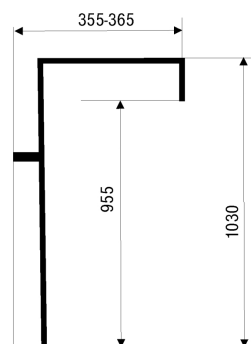

KÓD

SET066,0

NÁZEV PRODUKTU

Sprchová tyč k baterii s horním vývodem chrom

PROVEDENÍ

chrom

OBRÁZEK

VLASTNOSTI PRODUKTU

- Hloubka krabice [mm]: 910
- Výška krabice [mm]: 90
- Šířka krabice [mm]: 340
- Typ: bez příslušenství
- Provedení: chrom

TECHNICKÝ VÝKRES

SPECIFIKACE

- EAN: 8590309045601
- Intrastat: 74112190
- Hmotnost brutto [kg]: 1,35