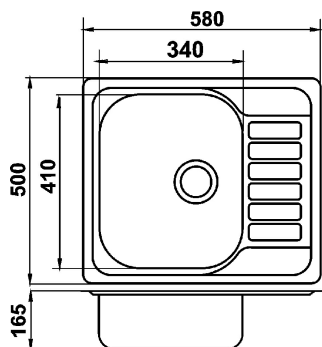

KÓD

DR50/58

NÁZEV PRODUKTU

Dřez nerez s odkapávací plochou

PROVEDENÍ

nerezová ocel

OBRÁZEK

PIKTOGRAM

VLASTNOSTI PRODUKTU

- Šířka [mm]: 580
- Provedení: nerez
- Typ: s odkapem
- Hloubka krabice [mm]: 175
- Výška krabice [mm]: 585
- Šířka krabice [mm]: 505

TECHNICKÝ VÝKRES

SPECIFIKACE

- Hloubka [mm]: 500
- Výška [mm]: 165
- EAN: 8590309090052
- Intrastat: 73241000
- Hmotnost brutto [kg]: 2,30