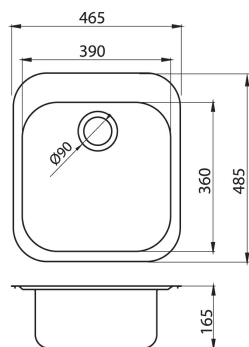

KÓD

DR46/48

NÁZEV PRODUKTU

Dřez 46x48 luxus s přepadem nerez

PROVEDENÍ

nerezová ocel

OBRÁZEK

PIKTOGRAM

VLASTNOSTI PRODUKTU

- Šířka [mm]: 465
- Provedení: nerez
- Typ: jednoduchý dřez
- Hloubka krabice [mm]: 490
- Výška krabice [mm]: 170
- Šířka krabice [mm]: 470
- Záruka na dřez [let]: 5

TECHNICKÝ VÝKRES

SPECIFIKACE

- Hloubka [mm]: 485
- Výška [mm]: 165
- EAN: 8590309061113
- Intrastat: 73241000
- Hmotnost brutto [kg]: 1,90