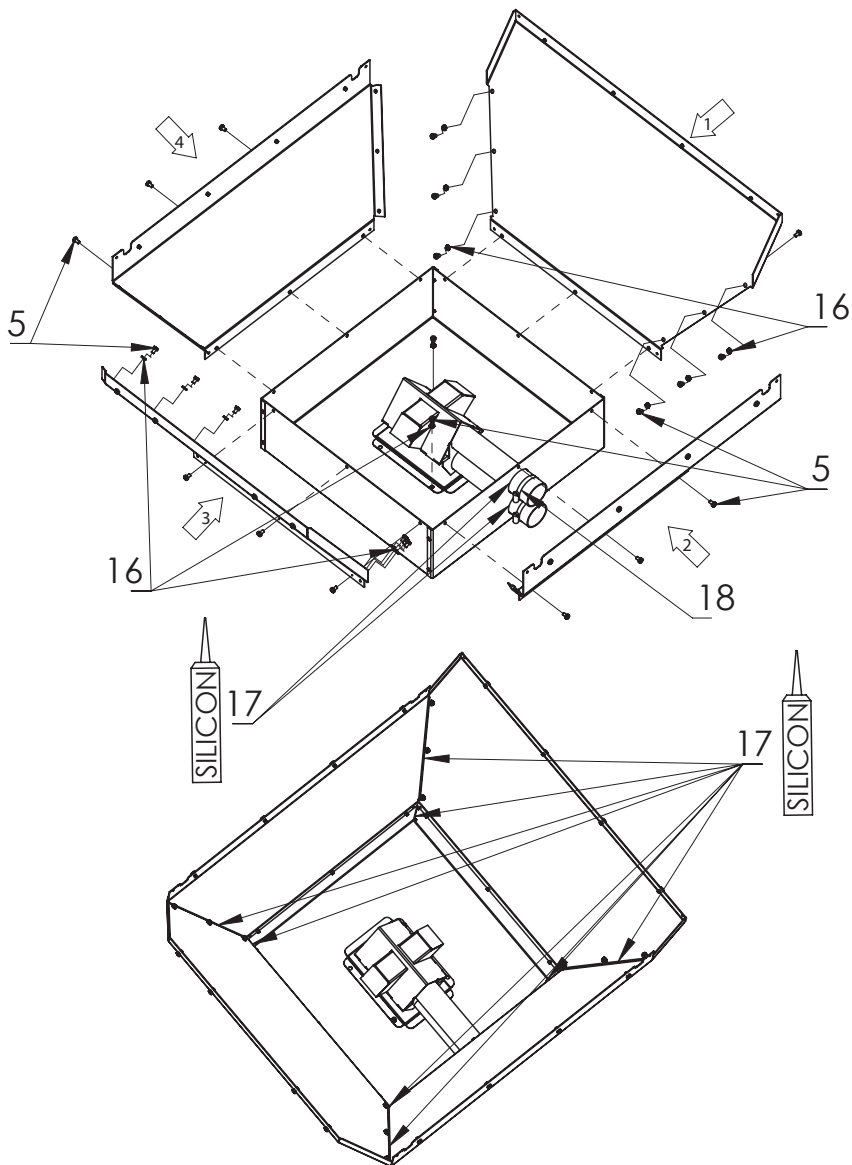

*ATTACK PEL5000  
ATTACK PEL5000WP*

*MONTÁŽNÝ NÁVOD  
MONTÁŽNÍ NÁVOD  
MOUNTING MANUAL  
MONTAGEANLEITUNG  
FELSZERELÉSI KÉZIKÖNYV*

*WWW.ATTACK.SK*

1A

PEL5000WP

2A

1B

PEL5000

2B

3

PEL5900C

1 (2x)  M6 x 18	2 (10x)  M6	3 (10x)  6	4 (8x)  M6 x 16	5 (88x)  M5 x 8	
6 (6x)  M5 x 8	7 (8x)  M3 x 10	8 (18x)  M3	9 (18x)  3	10 (18x)  3,2	
11 (1x) 	12 (1x) 	13 (2x) 	14 (2x) 	15 (1x) 	16 (20x)  5,3