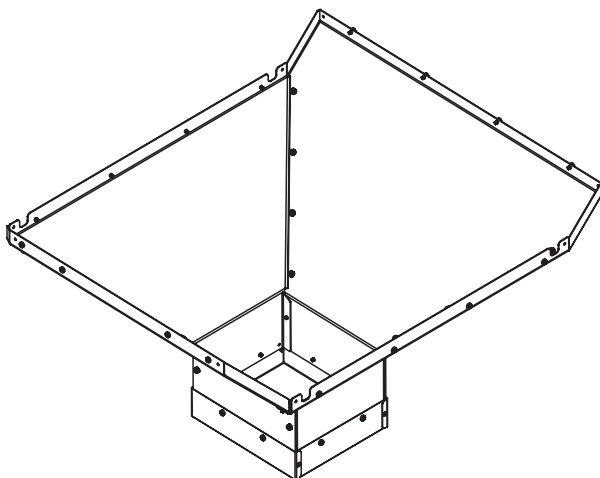

*ATTACK PEL5000  
ATTACK PEL5000WP*

*MONTÁŽNÝ NÁVOD  
MONTÁŽNÍ NÁVOD  
MOUNTING MANUAL  
MONTAGEANLEITUNG  
FELSZERELÉSI KÉZIKÖNYV*

*WWW.ATTACK.SK*

1A

PEL5000WP

2A

1B

PEL5000

2B

3

PEL5900C

1 (2x)  M6 x 18	2 (10x)  M6	3 (10x)  6	4 (8x)  M6 x 16	5 (88x)  M5 x 8	
6 (6x)  M5 x 8	7 (8x)  M3 x 10	8 (18x)  M3	9 (18x)  3	10 (18x)  3,2	
11 (1x) 	12 (1x) 	13 (2x) 	14 (2x) 	15 (1x) 	16 (20x)  5,3