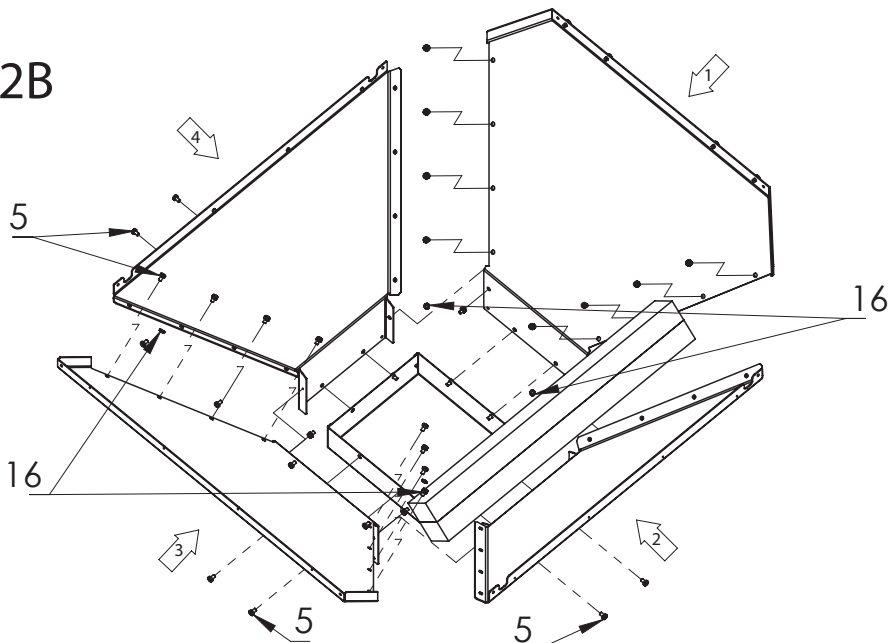

*ATTACK PEL5000  
ATTACK PEL5000WP*

*MONTÁŽNÝ NÁVOD  
MONTÁŽNÍ NÁVOD  
MOUNTING MANUAL  
MONTAGEANLEITUNG  
FELSZERELÉSI KÉZIKÖNYV*

*WWW.ATTACK.SK*

1A

PEL5000WP

2A

1B

PEL5000

2B

3

PEL5900C

1 (2x)  M6 x 18	2 (10x)  M6	3 (10x)  6	4 (8x)  M6 x 16	5 (88x)  M5 x 8	
6 (6x)  M5 x 8	7 (8x)  M3 x 10	8 (18x)  M3	9 (18x)  3	10 (18x)  3,2	
11 (1x) 	12 (1x) 	13 (2x) 	14 (2x) 	15 (1x) 	16 (20x)  5,3