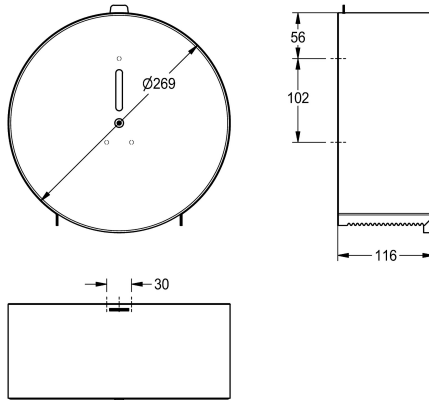

#### KWC-No.

**2000060983**

Držák na velkou roli toaletního papíru, rozměry 269 x 269 x 116 mm (š x v x h)

Držák na velkou roli toaletního papíru k montáži na omítku, chromniklová ocel, povrch hedvábně matný, tloušťka materiálu 0,8 mm, zámková vložka s univerzálním klíčem KWC, uzavřený kulatý plášť s průřezem, dvě ozubené hrany na odtrhávání papíru, na

jednu roli papíru o průměru max. 260 mm, včetně vrutů z ušlechtilé oceli a hmoždinek.

Rozměry 269 x 269 x 116 mm (š x v x h)

#### Technické údaje

Maximální průměr spotřebního materiálu	260 mm
Maximální šířka spotřebního materiálu	105 mm
Kapacita	1
Plnění množství uom	role
Uzamykatelný	univerzální
Materiál	ušlechtilá ocel
Kód materiálu	1.4301
Tloušťka materiálu	0.8 mm
Celková hloubka	116 mm
Celková výška	269 mm
Celková šířka	269 mm
Vřetenno	ano
Povrch	hedvábně matný
Způsob uchycení	závit
Způsob montáže	montáž na stěnu

Maximální průměr spotřebního materiálu	260 mm
Maximální šířka spotřebního materiálu	105 mm
Kapacita	1
Plnění množství uom	role
Uzamykatelný	univerzální
Materiál	ušlechtilá ocel
Kód materiálu	1.4301
Tloušťka materiálu	0.8 mm
Celková hloubka	116 mm
Celková výška	269 mm
Celková šířka	269 mm
Vřetenno	ano
Povrch	hedvábně matný
Způsob uchycení	závit
Způsob montáže	montáž na stěnu