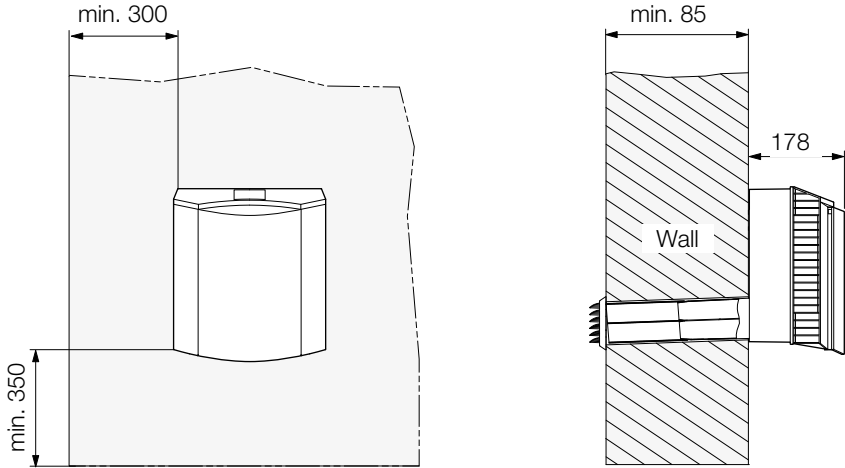

Lokale Belüftungseinheit
mit Rekuperation und mit Schalldämpfung

KORASMART 1400

Montage im Mauerwerk

Montage an der Wand

Empfohlene Einbaumaße

Einbaumaß		Hinweis
Seitlicher Abstand	min. 300 mm	Minimaler Seitenabstand ist notwendig, damit das Hindernis die Luftströmung nicht behindert.
Einbauhöhe	min. 350 mm	Maximale Montagehöhe sichert die problemlose Steuerung des Gerätes.
Kernbohrung	Ø 120 mm	Wanddurchführung für PVC-Rohr (Außen-Ø 110 mm).

Local ventilation unit with
heat recovery and sound insulation

KORASMART 1400

Mounting into the wall

Mounting on the wall

Recommended mounting dimensions

Mounting dimensions		Note
Lateral distance	min. 300 mm	The minimum lateral distance is needed in order to let the air flow around the device.
Mounting height	min. 350 mm	The maximum mounting height allows a comfortable and problem-free control of the device.
Core drilling	Ø 120 mm	Wall duct for the PVC pipe (outer Ø 110 mm).