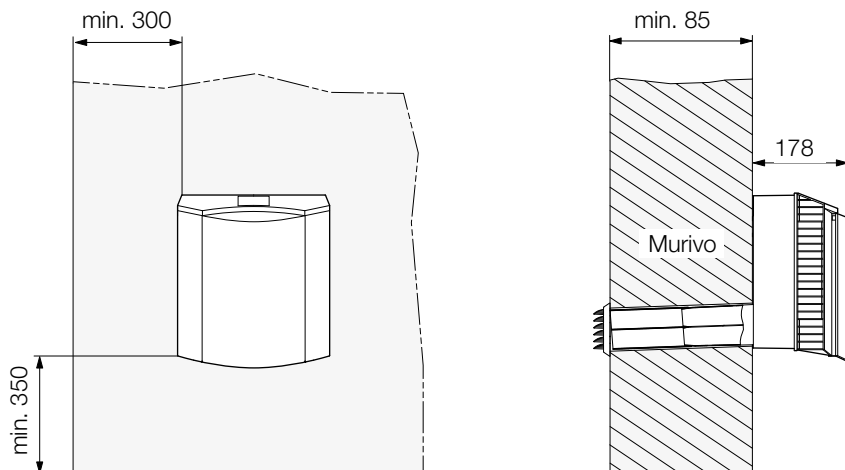

KORASMART 1400

Lokální větrací jednotka
s rekuperací a zvukovou izolací

KORASMART 1400

Montáž do zdi

Montáž na stěně

Doporučené montážní rozměry

Montážní rozměr		Upozornění
Boční odstup	min. 300 mm	Minimální boční odstup je potřeba, překážka nebrání proudění vzduchu.
Montážní výška	min. 350 mm	Maximální montážní výška zajišťuje bezproblémové ovládání přístroje.
Jádrové vrtání	Ø 120 mm	Průchod stěnou pro PVC trubku (vnější Ø 110 mm).

Lokálna vetracia jednotka
s rekuperáciou a zvukovou izoláciou

KORASMART 1400

Montáž v murive

Montáž na stene

Odporúčané montážne rozmery

Montážny rozmer		Upozornenie
Bočný odstup	min. 300 mm	Je potrebný minimálny bočný odstup, aby prekážka nebránila prúdeniu vzduchu.
Montážna výška	min. 350 mm	Maximálna montážna výška zaisťuje bezproblémové ovládanie prístroja.
Jadrové vrtanie	Ø 120 mm	Priechod cez stenu pre PVC rúru (vonkajší Ø 110 mm).

Lokale Belüftungseinheit
mit Rekuperation und mit Schalldämpfung

KORASMART 1400

Montage im Mauerwerk

Montage an der Wand

Empfohlene Einbaumaße

Einbaumaß		Hinweis
Seitlicher Abstand	min. 300 mm	Minimaler Seitenabstand ist notwendig, damit das Hindernis die Luftströmung nicht behindert.
Einbauhöhe	min. 350 mm	Maximale Montagehöhe sichert die problemlose Steuerung des Gerätes.
Kernbohrung	Ø 120 mm	Wanddurchführung für PVC-Rohr (Außen-Ø 110 mm).