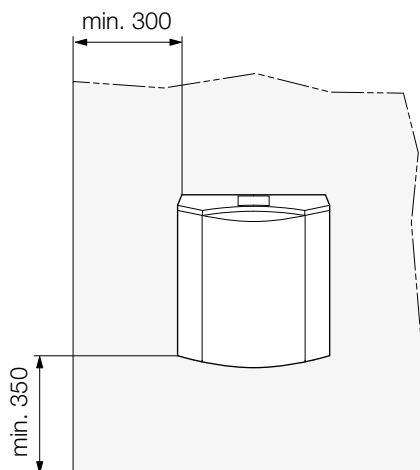

KORASMART 1400

Lokální větrací jednotka
s rekuperací a zvukovou izolací

KORASMART 1400

Montáž do zdi

Montáž na stěně

Doporučené montážní rozměry

Montážní rozměr		Upozornění
Boční odstup	min. 300 mm	Minimální boční odstup je potřeba, překážka nebrání proudění vzduchu.
Montážní výška	min. 350 mm	Maximální montážní výška zajišťuje bezproblémové ovládání přístroje.
Jádrové vrtání	Ø 120 mm	Průchod stěnou pro PVC trubku (vnější Ø 110 mm).

Lokálna vetracia jednotka
s rekuperáciou a zvukovou izoláciou

KORASMART 1400

Montáž v murive

Montáž na stene

Odporúčané montážne rozmery

Montážny rozmer		Upozornenie
Bočný odstup	min. 300 mm	Je potrebný minimálny bočný odstup, aby prekážka nebránila prúdeniu vzduchu.
Montážna výška	min. 350 mm	Maximálna montážna výška zaisťuje bezproblémové ovládanie prístroja.
Jadrové vrtanie	Ø 120 mm	Priechod cez stenu pre PVC rúru (vonkajší Ø 110 mm).

Lokale Belüftungseinheit
mit Rekuperation und mit Schalldämpfung

KORASMART 1400

Montage im Mauerwerk

Montage an der Wand

Empfohlene Einbaumaße

Einbaumaß		Hinweis
Seitlicher Abstand	min. 300 mm	Minimaler Seitenabstand ist notwendig, damit das Hindernis die Luftströmung nicht behindert.
Einbauhöhe	min. 350 mm	Maximale Montagehöhe sichert die problemlose Steuerung des Gerätes.
Kernbohrung	Ø 120 mm	Wanddurchführung für PVC-Rohr (Außen-Ø 110 mm).

Local ventilation unit with
heat recovery and sound insulation

KORASMART 1400

Mounting into the wall

Mounting on the wall

Recommended mounting dimensions

Mounting dimensions		Note
Lateral distance	min. 300 mm	The minimum lateral distance is needed in order to let the air flow around the device.
Mounting height	min. 350 mm	The maximum mounting height allows a comfortable and problem-free control of the device.
Core drilling	Ø 120 mm	Wall duct for the PVC pipe (outer Ø 110 mm).