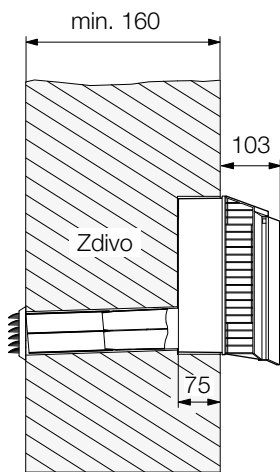

KORASMART 1400

Lokální větrací jednotka
s rekuperací a zvukovou izolací

KORASMART 1400

Montáž do zdi

Montáž na stěně

Doporučené montážní rozměry

Montážní rozměr		Upozornění
Boční odstup	min. 300 mm	Minimální boční odstup je potřeba, překážka nebrání proudění vzduchu.
Montážní výška	min. 350 mm	Maximální montážní výška zajišťuje bezproblémové ovládání přístroje.
Jádrové vrtání	Ø 120 mm	Průchod stěnou pro PVC trubku (vnější Ø 110 mm).

Lokálna vetracia jednotka
s rekuperáciou a zvukovou izoláciou

KORASMART 1400

Montáž v murive

Montáž na stene

Odporúčané montážne rozmery

Montážny rozmer		Upozornenie
Bočný odstup	min. 300 mm	Je potrebný minimálny bočný odstup, aby prekážka nebránila prúdeniu vzduchu.
Montážna výška	min. 350 mm	Maximálna montážna výška zaisťuje bezproblémové ovládanie prístroja.
Jadrové vrtanie	Ø 120 mm	Priechod cez stenu pre PVC rúru (vonkajší Ø 110 mm).

Lokale Belüftungseinheit
mit Rekuperation und mit Schalldämpfung

KORASMART 1400

Montage im Mauerwerk

Montage an der Wand

Empfohlene Einbaumaße

Einbaumaß		Hinweis
Seitlicher Abstand	min. 300 mm	Minimaler Seitenabstand ist notwendig, damit das Hindernis die Luftströmung nicht behindert.
Einbauhöhe	min. 350 mm	Maximale Montagehöhe sichert die problemlose Steuerung des Gerätes.
Kernbohrung	Ø 120 mm	Wanddurchführung für PVC-Rohr (Außen-Ø 110 mm).

Local ventilation unit with
heat recovery and sound insulation

KORASMART 1400

Mounting into the wall

Mounting on the wall

Recommended mounting dimensions

Mounting dimensions		Note
Lateral distance	min. 300 mm	The minimum lateral distance is needed in order to let the air flow around the device.
Mounting height	min. 350 mm	The maximum mounting height allows a comfortable and problem-free control of the device.
Core drilling	Ø 120 mm	Wall duct for the PVC pipe (outer Ø 110 mm).