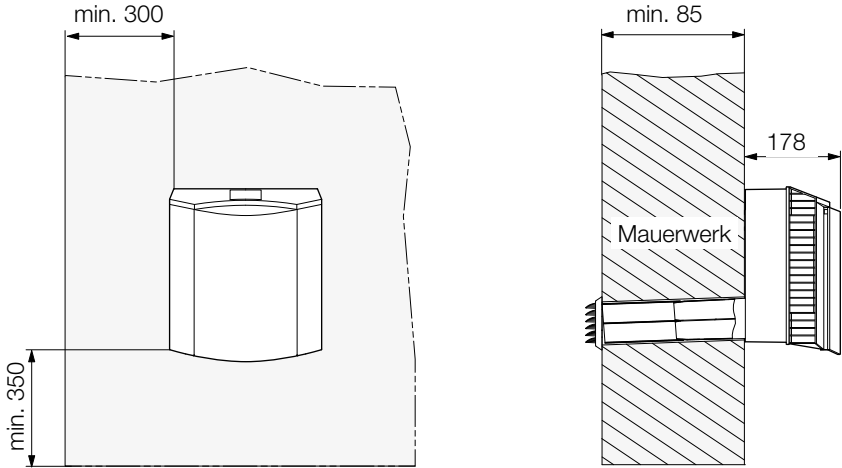

Lokálna vetracia jednotka
s rekuperáciou a zvukovou izoláciou

KORASMART 1400

Montáž v murive

Montáž na stene

Odporúčané montážne rozmery

Montážny rozmer		Upozornenie
Bočný odstup	min. 300 mm	Je potrebný minimálny bočný odstup, aby prekážka nebránila prúdeniu vzduchu.
Montážna výška	min. 350 mm	Maximálna montážna výška zaisťuje bezproblémové ovládanie prístroja.
Jadrové vrtanie	Ø 120 mm	Priechod cez stenu pre PVC rúru (vonkajší Ø 110 mm).

Lokale Belüftungseinheit
mit Rekuperation und mit Schalldämpfung

KORASMART 1400

Montage im Mauerwerk

Montage an der Wand

Empfohlene Einbaumaße

Einbaumaß		Hinweis
Seitlicher Abstand	min. 300 mm	Minimaler Seitenabstand ist notwendig, damit das Hindernis die Luftströmung nicht behindert.
Einbauhöhe	min. 350 mm	Maximale Montagehöhe sichert die problemlose Steuerung des Gerätes.
Kernbohrung	Ø 120 mm	Wanddurchführung für PVC-Rohr (Außen-Ø 110 mm).