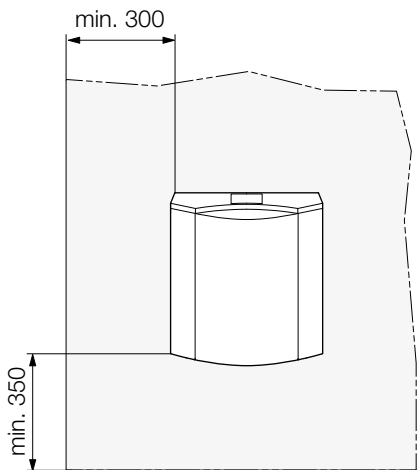

Lokálna vetracia jednotka
s rekuperáciou a zvukovou izoláciou

KORASMART 1400

Montáž v murive

Montáž na stene

Odporúčané montážne rozmery

Montážny rozmer		Upozornenie
Bočný odstup	min. 300 mm	Je potrebný minimálny bočný odstup, aby prekážka nebránila prúdeniu vzduchu.
Montážna výška	min. 350 mm	Maximálna montážna výška zaisťuje bezproblémové ovládanie prístroja.
Jadrové vrtanie	Ø 120 mm	Priechod cez stenu pre PVC rúru (vonkajší Ø 110 mm).

Lokale Belüftungseinheit
mit Rekuperation und mit Schalldämpfung

KORASMART 1400

Montage im Mauerwerk

Montage an der Wand

Empfohlene Einbaumaße

Einbaumaß		Hinweis
Seitlicher Abstand	min. 300 mm	Minimaler Seitenabstand ist notwendig, damit das Hindernis die Luftströmung nicht behindert.
Einbauhöhe	min. 350 mm	Maximale Montagehöhe sichert die problemlose Steuerung des Gerätes.
Kernbohrung	Ø 120 mm	Wanddurchführung für PVC-Rohr (Außen-Ø 110 mm).