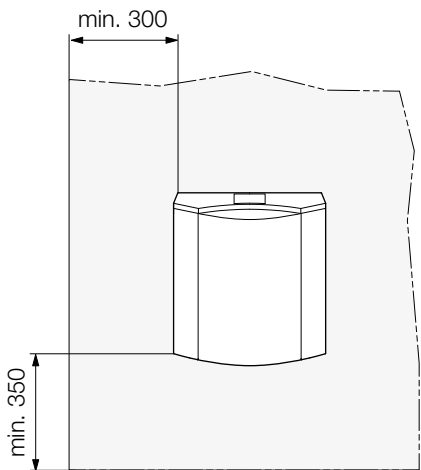

Lokale Belüftungseinheit
mit Rekuperation und mit Schalldämpfung

KORASMART 1400

Montage im Mauerwerk

Montage an der Wand

Empfohlene Einbaumaße

Einbaumaß		Hinweis
Seitlicher Abstand	min. 300 mm	Minimaler Seitenabstand ist notwendig, damit das Hindernis die Luftströmung nicht behindert.
Einbauhöhe	min. 350 mm	Maximale Montagehöhe sichert die problemlose Steuerung des Gerätes.
Kernbohrung	Ø 120 mm	Wanddurchführung für PVC-Rohr (Außen-Ø 110 mm).

Local ventilation unit with
heat recovery and sound insulation

KORASMART 1400

Mounting into the wall

Mounting on the wall

Recommended mounting dimensions

Mounting dimensions		Note
Lateral distance	min. 300 mm	The minimum lateral distance is needed in order to let the air flow around the device.
Mounting height	min. 350 mm	The maximum mounting height allows a comfortable and problem-free control of the device.
Core drilling	Ø 120 mm	Wall duct for the PVC pipe (outer Ø 110 mm).