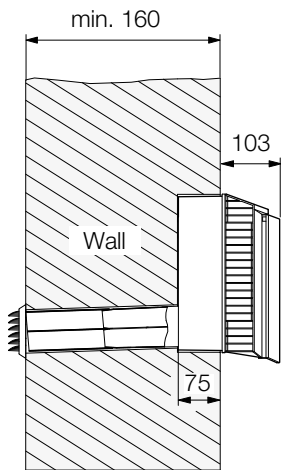

Lokale Belüftungseinheit
mit Rekuperation und mit Schalldämpfung

KORASMART 1400

Montage im Mauerwerk

Montage an der Wand

Empfohlene Einbaumaße

Einbaumaß		Hinweis
Seitlicher Abstand	min. 300 mm	Minimaler Seitenabstand ist notwendig, damit das Hindernis die Luftströmung nicht behindert.
Einbauhöhe	min. 350 mm	Maximale Montagehöhe sichert die problemlose Steuerung des Gerätes.
Kernbohrung	Ø 120 mm	Wanddurchführung für PVC-Rohr (Außen-Ø 110 mm).

Local ventilation unit with
heat recovery and sound insulation

KORASMART 1400

Mounting into the wall

Mounting on the wall

Recommended mounting dimensions

Mounting dimensions		Note
Lateral distance	min. 300 mm	The minimum lateral distance is needed in order to let the air flow around the device.
Mounting height	min. 350 mm	The maximum mounting height allows a comfortable and problem-free control of the device.
Core drilling	Ø 120 mm	Wall duct for the PVC pipe (outer Ø 110 mm).