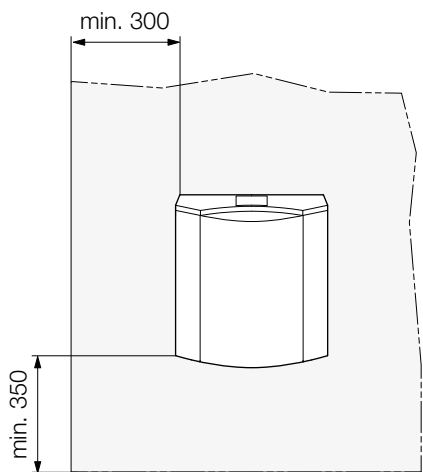

KORASMART 1400

Lokální větrací jednotka
s rekuperací a zvukovou izolací

KORASMART 1400

Montáž do zdi

Montáž na stěně

Doporučené montážní rozměry

Montážní rozměr		Upozornění
Boční odstup	min. 300 mm	Minimální boční odstup je potřeba, překážka nebrání proudění vzduchu.
Montážní výška	min. 350 mm	Maximální montážní výška zajišťuje bezproblémové ovládání přístroje.
Jádrové vrtání	Ø 120 mm	Průchod stěnou pro PVC trubku (vnější Ø 110 mm).

Lokálna vetracia jednotka
s rekuperáciou a zvukovou izoláciou

KORASMART 1400

Montáž v murive

Montáž na stene

Odporúčané montážne rozmery

Montážny rozmer		Upozornenie
Bočný odstup	min. 300 mm	Je potrebný minimálny bočný odstup, aby prekážka nebránila prúdeniu vzduchu.
Montážna výška	min. 350 mm	Maximálna montážna výška zaisťuje bezproblémové ovládanie prístroja.
Jadrové vrtanie	Ø 120 mm	Priechod cez stenu pre PVC rúru (vonkajší Ø 110 mm).

Lokale Belüftungseinheit
mit Rekuperation und mit Schalldämpfung

KORASMART 1400

Montage im Mauerwerk

Montage an der Wand

Empfohlene Einbaumaße

Einbaumaß		Hinweis
Seitlicher Abstand	min. 300 mm	Minimaler Seitenabstand ist notwendig, damit das Hindernis die Luftströmung nicht behindert.
Einbauhöhe	min. 350 mm	Maximale Montagehöhe sichert die problemlose Steuerung des Gerätes.
Kernbohrung	Ø 120 mm	Wanddurchführung für PVC-Rohr (Außen-Ø 110 mm).

Local ventilation unit with
heat recovery and sound insulation

KORASMART 1400

Mounting into the wall

Mounting on the wall

Recommended mounting dimensions

Mounting dimensions		Note
Lateral distance	min. 300 mm	The minimum lateral distance is needed in order to let the air flow around the device.
Mounting height	min. 350 mm	The maximum mounting height allows a comfortable and problem-free control of the device.
Core drilling	Ø 120 mm	Wall duct for the PVC pipe (outer Ø 110 mm).