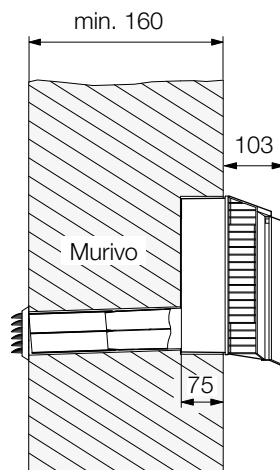

KORASMART 1400

Lokální větrací jednotka
s rekuperací a zvukovou izolací

KORASMART 1400

Montáž do zdi

Montáž na stěně

Doporučené montážní rozměry

Montážní rozměr		Upozornění
Boční odstup	min. 300 mm	Minimální boční odstup je potřeba, překážka nebrání proudění vzduchu.
Montážní výška	min. 350 mm	Maximální montážní výška zajišťuje bezproblémové ovládání přístroje.
Jádrové vrtání	Ø 120 mm	Průchod stěnou pro PVC trubku (vnější Ø 110 mm).

Lokálna vetracia jednotka
s rekuperáciou a zvukovou izoláciou

KORASMART 1400

Montáž v murive

Montáž na stene

Odporúčané montážne rozmery

Montážny rozmer		Upozornenie
Bočný odstup	min. 300 mm	Je potrebný minimálny bočný odstup, aby prekážka nebránila prúdeniu vzduchu.
Montážna výška	min. 350 mm	Maximálna montážna výška zaisťuje bezproblémové ovládanie prístroja.
Jadrové vrtanie	Ø 120 mm	Priechod cez stenu pre PVC rúru (vonkajší Ø 110 mm).

Lokale Belüftungseinheit
mit Rekuperation und mit Schalldämpfung

KORASMART 1400

Montage im Mauerwerk

Montage an der Wand

Empfohlene Einbaumaße

Einbaumaß		Hinweis
Seitlicher Abstand	min. 300 mm	Minimaler Seitenabstand ist notwendig, damit das Hindernis die Luftströmung nicht behindert.
Einbauhöhe	min. 350 mm	Maximale Montagehöhe sichert die problemlose Steuerung des Gerätes.
Kernbohrung	Ø 120 mm	Wanddurchführung für PVC-Rohr (Außen-Ø 110 mm).