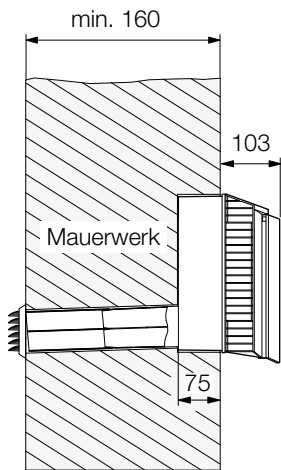

KORASMART 1400

Lokální větrací jednotka
s rekuperací a zvukovou izolací

KORASMART 1400

Montáž do zdi

Montáž na stěně

Doporučené montážní rozměry

Montážní rozměr		Upozornění
Boční odstup	min. 300 mm	Minimální boční odstup je potřeba, překážka nebrání proudění vzduchu.
Montážní výška	min. 350 mm	Maximální montážní výška zajišťuje bezproblémové ovládání přístroje.
Jádrové vrtání	Ø 120 mm	Průchod stěnou pro PVC trubku (vnější Ø 110 mm).

Lokálna vetracia jednotka
s rekuperáciou a zvukovou izoláciou

KORASMART 1400

Montáž v murive

Montáž na stene

Odporúčané montážne rozmery

Montážny rozmer		Upozornenie
Bočný odstup	min. 300 mm	Je potrebný minimálny bočný odstup, aby prekážka nebránila prúdeniu vzduchu.
Montážna výška	min. 350 mm	Maximálna montážna výška zaisťuje bezproblémové ovládanie prístroja.
Jadrové vrtanie	Ø 120 mm	Priechod cez stenu pre PVC rúru (vonkajší Ø 110 mm).

Lokale Belüftungseinheit
mit Rekuperation und mit Schalldämpfung

KORASMART 1400

Montage im Mauerwerk

Montage an der Wand

Empfohlene Einbaumaße

Einbaumaß		Hinweis
Seitlicher Abstand	min. 300 mm	Minimaler Seitenabstand ist notwendig, damit das Hindernis die Luftströmung nicht behindert.
Einbauhöhe	min. 350 mm	Maximale Montagehöhe sichert die problemlose Steuerung des Gerätes.
Kernbohrung	Ø 120 mm	Wanddurchführung für PVC-Rohr (Außen-Ø 110 mm).

Local ventilation unit with
heat recovery and sound insulation

KORASMART 1400

Mounting into the wall

Mounting on the wall

Recommended mounting dimensions

Mounting dimensions		Note
Lateral distance	min. 300 mm	The minimum lateral distance is needed in order to let the air flow around the device.
Mounting height	min. 350 mm	The maximum mounting height allows a comfortable and problem-free control of the device.
Core drilling	Ø 120 mm	Wall duct for the PVC pipe (outer Ø 110 mm).