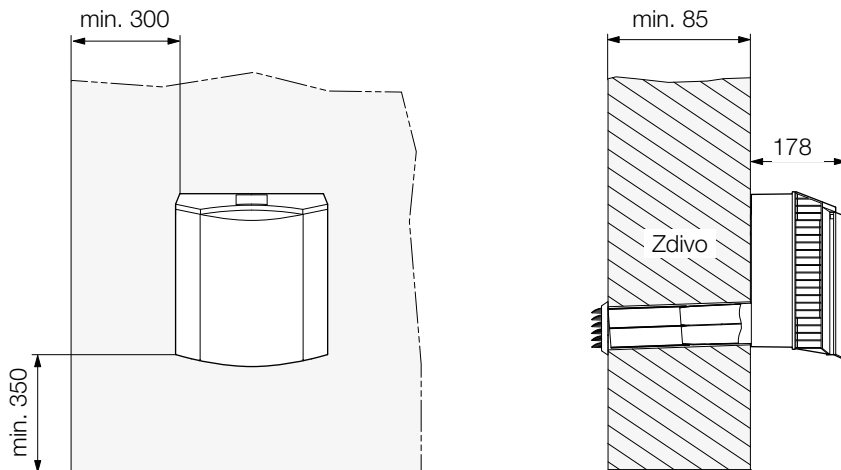

KORASMART 1400

Lokální větrací jednotka
s rekuperací a zvukovou izolací

KORASMART 1400

Montáž do zdi

Montáž na stěně

Doporučené montážní rozměry

Montážní rozměr		Upozornění
Boční odstup	min. 300 mm	Minimální boční odstup je potřeba, překážka nebrání proudění vzduchu.
Montážní výška	min. 350 mm	Maximální montážní výška zajišťuje bezproblémové ovládání přístroje.
Jádrové vrtání	Ø 120 mm	Průchod stěnou pro PVC trubku (vnější Ø 110 mm).

Lokálna vetracia jednotka
s rekuperáciou a zvukovou izoláciou

KORASMART 1400

Montáž v murive

Montáž na stene

Odporúčané montážne rozmery

Montážny rozmer		Upozornenie
Bočný odstup	min. 300 mm	Je potrebný minimálny bočný odstup, aby prekážka nebránila prúdeniu vzduchu.
Montážna výška	min. 350 mm	Maximálna montážna výška zaisťuje bezproblémové ovládanie prístroja.
Jadrové vrtanie	Ø 120 mm	Priechod cez stenu pre PVC rúru (vonkajší Ø 110 mm).

Lokale Belüftungseinheit
mit Rekuperation und mit Schalldämpfung

KORASMART 1400

Montage im Mauerwerk

Montage an der Wand

Empfohlene Einbaumaße

Einbaumaß		Hinweis
Seitlicher Abstand	min. 300 mm	Minimaler Seitenabstand ist notwendig, damit das Hindernis die Luftströmung nicht behindert.
Einbauhöhe	min. 350 mm	Maximale Montagehöhe sichert die problemlose Steuerung des Gerätes.
Kernbohrung	Ø 120 mm	Wanddurchführung für PVC-Rohr (Außen-Ø 110 mm).

Local ventilation unit with
heat recovery and sound insulation

KORASMART 1400

Mounting into the wall

Mounting on the wall

Recommended mounting dimensions

Mounting dimensions		Note
Lateral distance	min. 300 mm	The minimum lateral distance is needed in order to let the air flow around the device.
Mounting height	min. 350 mm	The maximum mounting height allows a comfortable and problem-free control of the device.
Core drilling	Ø 120 mm	Wall duct for the PVC pipe (outer Ø 110 mm).