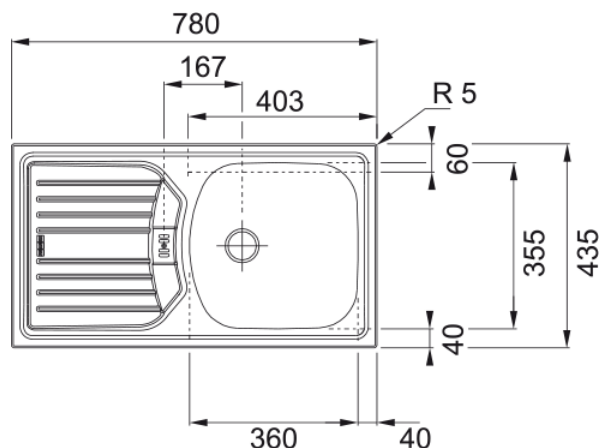

ETN 614 NOVA 6/4" Nerez | 101.0363.371

Nerezový dřez Eurostar Nova. Cena zahrnuje: Ventil 6/4" s přepadem. Sifon 6/4" s odbočkou na myčku nádobí.

Informace o produktu

Typ dřezu	Dřez s odkapem
Materiál	Nerez
Počet dřezů	1
Barva	Ocel
Povrch	Nebroušený

Rozměry

Vnější rozměr: délka	780.0
Vnější rozměr: šířka	435.0
Vnitřní rozměr: délka	360.0
Vnitřní rozměr: šířka	355.0
Hloubka dřezu	140.0
Výřez pro horní montáž: délka	760.0
Výřez pro horní montáž: šířka	415.0

Instalace

Min. šířka skříňky	45 cm
--------------------	-------

Specifikace produktu

Typ instalace	Horní montáž
Výpust	2"
Odkapávací plocha	Reverzibilní

Identifikace produktu

Produktová značka	FRANKE
Produktová řada	Žádná
Modelová řada	Eurostar
Logo	CE