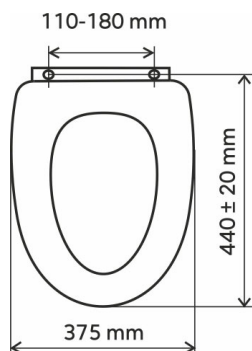

- Šířka [mm]: 375
- Délka [mm]: 440 ± 20
- Rozteč upevňovacích prvků [mm]: 110 - 180
- Materiál: MDF
- Provedení: dýhované MDF
- Typ: kovové úchyty

TECHNICKÝ VÝKRES

SPECIFIKACE

- EAN: 8590309047889
- Intrastat: 44219910
- Hmotnost brutto [kg]: 3,30
- Výška [mm]: 58
- Hloubka [mm]: 440