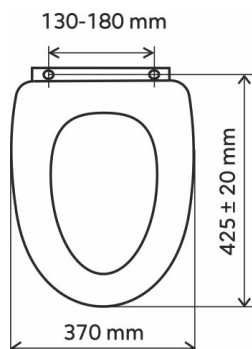

KÓD

WC/UNIVERSAL

NÁZEV PRODUKTU

Sedátko duroplast

PROVEDENÍ

Bílá

OBRÁZEK

PIKTOGRAM

VLASTNOSTI PRODUKTU

- Šířka [mm]: 370
- Délka [mm]: 425 ± 20
- Rozteč upevňovacích prvků [mm]: 130 - 180
- Materiál: duroplast
- Provedení: duroplast
- Typ: plastové úchyty

TECHNICKÝ VÝKRES

SPECIFIKACE

- EAN: 8590309115922
- Intrastat: 39222000
- Hmotnost brutto [kg]: 2,28
- Výška [mm]: 50
- Hloubka [mm]: 425