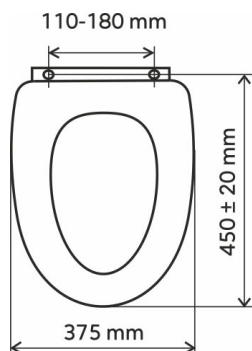

## WC/STENATA

NÁZEV PRODUKTU

Sedátko MDF

PROVEDENÍ

štěnata

OBRÁZEK

PIKTOGRAM

VLASTNOSTI PRODUKTU

- Šířka [mm]: 375
- Délka [mm]: 450 ± 20
- Rozteč upevňovacích prvků [mm]: 110 - 180
- Materiál: MDF
- Provedení: MDF
- Typ: kovové úchyty

TECHNICKÝ VÝKRES

SPECIFIKACE

- EAN: 8590309043393
- Intrastat: 44219910
- Hmotnost brutto [kg]: 2,79
- Výška [mm]: 58
- Hloubka [mm]: 445