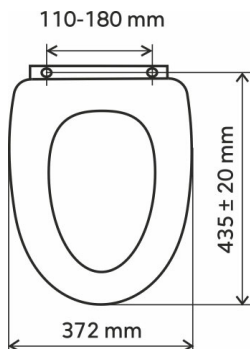

## WC/SOFTSTONE2

NÁZEV PRODUKTU

WC sedátko, MDF s potiskem, panty kov-chrom

PROVEDENÍ

tmavý kámen

OBRÁZEK

PIKTOGRAM

VLASTNOSTI PRODUKTU

- Šířka [mm]: 372
- Délka [mm]: 435 ± 20
- Rozteč upevňovacích prvků [mm]: 110 - 180
- Panty: soft-closing
- Materiál: MDF
- Provedení: MDF

TECHNICKÝ VÝKRES

SPECIFIKACE

- EAN: 8590309087199
- Intrastat: 44219910
- Hmotnost brutto [kg]: 3,03
- Výška [mm]: 55
- Hloubka [mm]: 435