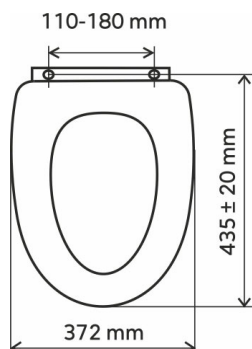

KÓD

WC/SOFTSTONE1

NÁZEV PRODUKTU

WC sedátko, MDF s potiskem, panty kov-chrom

PROVEDENÍ

kámen

OBRÁZEK

PIKTOGRAM

VLASTNOSTI PRODUKTU

- Šířka [mm]: 372
- Délka [mm]: 435 ± 20
- Rozteč upevňovacích prvků [mm]: 110 - 180
- Panty: soft-closing
- Materiál: MDF
- Provedení: MDF

TECHNICKÝ VÝKRES

SPECIFIKACE

- EAN: 8590309087205
- Intrastat: 44219910
- Hmotnost brutto [kg]: 3,06
- Výška [mm]: 55
- Hloubka [mm]: 435