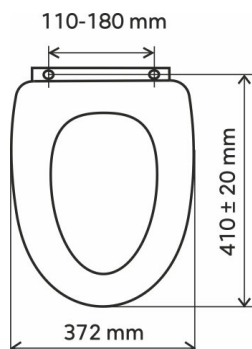

KÓD

WC/SOFTORECHLY

NÁZEV PRODUKTU

Sedátko dýhované MDF Lyra

PROVEDENÍ

ořech

OBRÁZEK

PIKTOGRAM

VLASTNOSTI PRODUKTU

- Šířka [mm]: 372
- Délka [mm]: 410 ± 20
- Rozteč upevňovacích prvků [mm]: 110 - 180
- Panty: soft-closing, easy-click
- Materiál: MDF
- Provedení: dýhované MDF
- Typ: pomalu padající odnímatelné

TECHNICKÝ VÝKRES

SPECIFIKACE

- EAN: 8590309038405
- Intrastat: 44219910
- Hmotnost brutto [kg]: 2,79
- Výška [mm]: 60
- Hloubka [mm]: 410