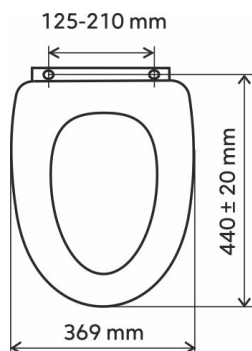

KÓD

WC/SOFTNEW

NÁZEV PRODUKTU

WC sedátko, duroplast bílá, panty tvrzený plast

PROVEDENÍ

Bílá

OBRÁZEK

PIKTOGRAM

VLASTNOSTI PRODUKTU

- Šířka [mm]: 369
- Délka [mm]: 440 ± 20
- Rozteč upevňovacích prvků [mm]: 125 - 210
- Panty: soft-closing, easy-click
- Materiál: duroplast
- Provedení: duroplast

TECHNICKÝ VÝKRES

SPECIFIKACE

- EAN: 8590309096122
- Intrastat: 39222000
- Hmotnost brutto [kg]: 2,85
- Výška [mm]: 50
- Hloubka [mm]: 440