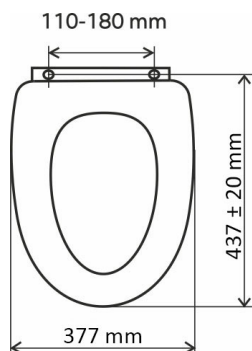

KÓD

WC/SOFTNATURE

NÁZEV PRODUKTU

WC sedátko, duroplast bílá, panty tvrzený plast

PROVEDENÍ

příroda

OBRÁZEK

PIKTOGRAM

VLASTNOSTI PRODUKTU

- Šířka [mm]: 367
- Délka [mm]: 437 ± 20
- Rozteč upevňovacích prvků [mm]: 110 - 180
- Panty: soft-closing, easy-click
- Materiál: duroplast
- Provedení: duroplast

TECHNICKÝ VÝKRES

SPECIFIKACE

- EAN: 8590309087229
- Intrastat: 44219910
- Hmotnost brutto [kg]: 2,59
- Výška [mm]: 45
- Hloubka [mm]: 430