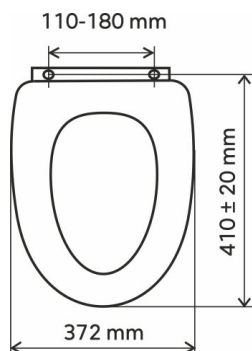

KÓD

WC/SOFTMUSLELY

NÁZEV PRODUKTU

Sedátko MDF Lyra

PROVEDENÍ

Bílá

OBRÁZEK

PIKTOGRAM

VLASTNOSTI PRODUKTU

- Šířka [mm]: 372
- Délka [mm]: 410 ± 20
- Rozteč upevňovacích prvků [mm]: 110 - 180
- Panty: soft-closing, easy-click
- Materiál: MDF
- Provedení: MDF
- Typ: pomalu padající odnímatelné

TECHNICKÝ VÝKRES

SPECIFIKACE

- EAN: 8590309038399
- Intrastat: 44219910
- Hmotnost brutto [kg]: 3,92
- Výška [mm]: 55
- Hloubka [mm]: 410