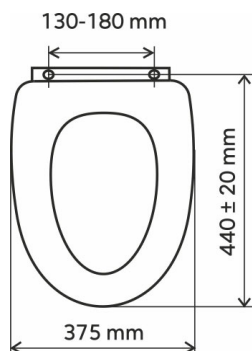

KÓD

WC/SOFTMDF

NÁZEV PRODUKTU

Sedátko MDF

PROVEDENÍ

Bílá

OBRÁZEK

PIKTOGRAM

VLASTNOSTI PRODUKTU

- Šířka [mm]: 375
- Délka [mm]: 455 ± 20
- Rozteč upevňovacích prvků [mm]: 130 - 180
- Panty: soft-closing, easy-click
- Materiál: MDF
- Provedení: MDF
- Typ: pomalu padající odnímatelné

TECHNICKÝ VÝKRES

SPECIFIKACE

- EAN: 8590309065524
- Intrastat: 44219910
- Hmotnost brutto [kg]: 3,05
- Výška [mm]: 60
- Hloubka [mm]: 455