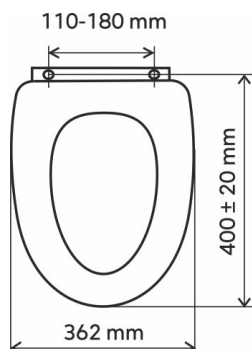

KÓD

WC/SOFTLYRA

NÁZEV PRODUKTU

Sedátko dýhované dřevo Lyra

PROVEDENÍ

Bílá

OBRÁZEK

PIKTOGRAM

VLASTNOSTI PRODUKTU

- Šířka [mm]: 362
- Délka [mm]: 400 ± 20
- Rozteč upevňovacích prvků [mm]: 110 - 180
- Materiál: dřevo
- Provedení: dýhované dřevo
- Typ: pomalu padající

TECHNICKÝ VÝKRES

SPECIFIKACE

- EAN: 8590309065531
- Intrastat: 44219910
- Hmotnost brutto [kg]: 3,66
- Výška [mm]: 55
- Hloubka [mm]: 400