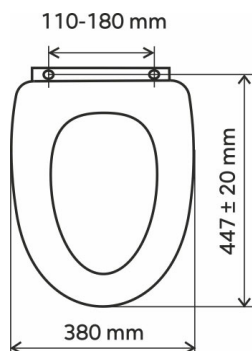

- Šířka [mm]: 380
- Délka [mm]: 447 ± 20
- Rozteč upevňovacích prvků [mm]: 110 - 180
- Panty: soft-closing
- Materiál: MDF
- Provedení: dýhované MDF
- Typ: pomalu padající

TECHNICKÝ VÝKRES

SPECIFIKACE

- EAN: 8590309065548
- Intrastat: 44219910
- Hmotnost brutto [kg]: 3,07
- Výška [mm]: 58
- Hloubka [mm]: 447