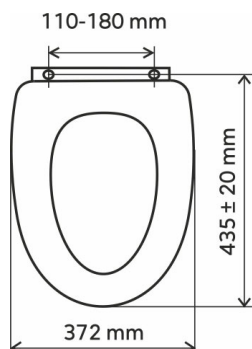

KÓD

WC/SOFT3D

NÁZEV PRODUKTU

WC sedátko, MDF s potiskem, panty kov-chrom

PROVEDENÍ

kočky

OBRÁZEK

PIKTOGRAM

VLASTNOSTI PRODUKTU

- Šířka [mm]: 370
- Délka [mm]: 435 ± 20
- Rozteč upevňovacích prvků [mm]: 110 - 180
- Panty: soft-closing
- Materiál: MDF
- Provedení: MDF

TECHNICKÝ VÝKRES

SPECIFIKACE

- EAN: 8590309087212
- Intrastat: 44219910
- Hmotnost brutto [kg]: 3,25
- Výška [mm]: 58
- Hloubka [mm]: 440