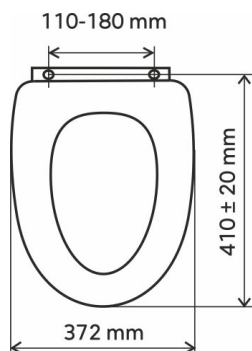

KÓD

WC/ORECHLYRA

NÁZEV PRODUKTU

Sedátko dýhované orech MDF

PROVEDENÍ

ořech

OBRÁZEK

PIKTOGRAM

VLASTNOSTI PRODUKTU

- Šířka [mm]: 372
- Délka [mm]: 410 ± 20
- Rozteč upevňovacích prvků [mm]: 110 - 180
- Materiál: MDF
- Provedení: dýhované MDF

TECHNICKÝ VÝKRES

SPECIFIKACE

- EAN: 8590309114314
- Intrastat: 44219910
- Hmotnost brutto [kg]: 2,60
- Výška [mm]: 58
- Hloubka [mm]: 410