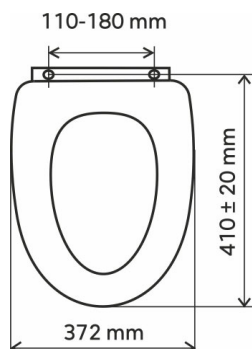

## WC/MUSLELYRA

NÁZEV PRODUKTU

Sedátko MDF

PROVEDENÍ

Bílá

OBRÁZEK

PIKTOGRAM

VLASTNOSTI PRODUKTU

- Šířka [mm]: 372
- Délka [mm]: 410 ± 20
- Rozteč upevňovacích prvků [mm]: 110 - 180
- Materiál: MDF
- Provedení: MDF
- Typ: kovové úchyty

TECHNICKÝ VÝKRES

SPECIFIKACE

- EAN: 8590309042488
- Intrastat: 44219910
- Hmotnost brutto [kg]: 3,58
- Výška [mm]: 55
- Hloubka [mm]: 410