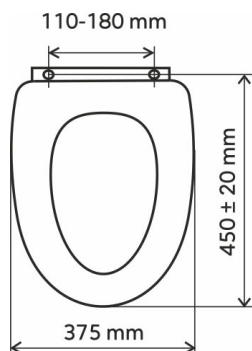

KÓD

WC/MEDVEDI

NÁZEV PRODUKTU

Sedátko MDF

PROVEDENÍ

medvědi

OBRÁZEK

PIKTOGRAM

VLASTNOSTI PRODUKTU

- Šířka [mm]: 375
- Délka [mm]: 450 ± 20
- Rozteč upevňovacích prvků [mm]: 110 - 180
- Materiál: MDF
- Provedení: MDF
- Typ: kovové úchyty

TECHNICKÝ VÝKRES

SPECIFIKACE

- EAN: 8590309043409
- Intrastat: 44219910
- Hmotnost brutto [kg]: 2,75
- Výška [mm]: 58
- Hloubka [mm]: 445