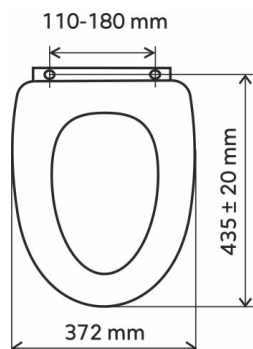

KÓD

WC/JASAN

NÁZEV PRODUKTU

Sedátko dýhované jasan MDF

PROVEDENÍ

popelavá

OBRÁZEK

PIKTOGRAM

VLASTNOSTI PRODUKTU

- Šířka [mm]: 372
- Délka [mm]: 435 ± 20
- Rozteč upevňovacích prvků [mm]: 110 - 180
- Materiál: MDF
- Provedení: dýhované MDF
- Typ: kovové úchyty

TECHNICKÝ VÝKRES

SPECIFIKACE

- EAN: 8590309112501
- Intrastat: 44219910
- Hmotnost brutto [kg]: 2,87
- Výška [mm]: 55
- Hloubka [mm]: 435