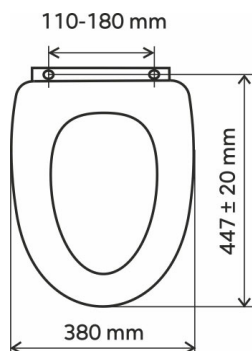

- Šířka [mm]: 375
- Délka [mm]: 447 ± 20
- Rozteč upevňovacích prvků [mm]: 110 - 180
- Materiál: MDF
- Provedení: dýhované MDF
- Typ: kovové úchyty

TECHNICKÝ VÝKRES

SPECIFIKACE

- EAN: 8590309087236
- Intrastat: 44219910
- Hmotnost brutto [kg]: 2,83
- Výška [mm]: 55
- Hloubka [mm]: 440