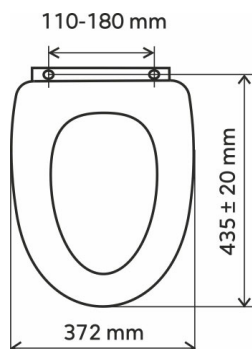

KÓD

WC/DUB2

NÁZEV PRODUKTU

Sedátko dýhované dub 2 MDF

PROVEDENÍ

dub

OBRÁZEK

PIKTOGRAM

VLASTNOSTI PRODUKTU

- Šířka [mm]: 372
- Délka [mm]: 435 ± 20
- Rozteč upevňovacích prvků [mm]: 110 - 180
- Materiál: MDF
- Provedení: dýhované MDF
- Typ: kovové úchyty

TECHNICKÝ VÝKRES

SPECIFIKACE

- EAN: 8590309044420
- Intrastat: 44219910
- Hmotnost brutto [kg]: 2,84
- Výška [mm]: 55
- Hloubka [mm]: 435