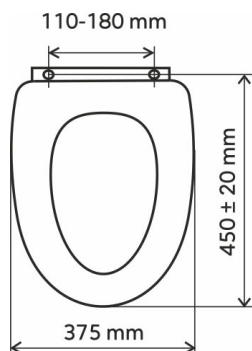

KÓD

WC/DELFIN

NÁZEV PRODUKTU

Sedátko MDF

PROVEDENÍ

delfín

OBRÁZEK

PIKTOGRAM

VLASTNOSTI PRODUKTU

- Šířka [mm]: 375
- Délka [mm]: 450 ± 20
- Rozteč upevňovacích prvků [mm]: 110 - 180
- Materiál: MDF
- Provedení: MDF
- Typ: kovové úchyty

TECHNICKÝ VÝKRES

SPECIFIKACE

- EAN: 8590309026747
- Intrastat: 44219910
- Hmotnost brutto [kg]: 3,18
- Výška [mm]: 58
- Hloubka [mm]: 450