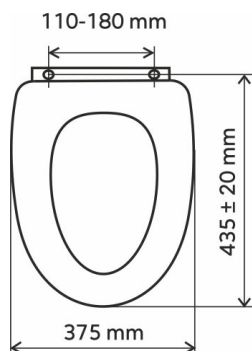

KÓD

WC/BUK

NÁZEV PRODUKTU

Sedátko dýhované buk MDF

PROVEDENÍ

buk

OBRÁZEK

PIKTOGRAM

VLASTNOSTI PRODUKTU

- Šířka [mm]: 375
- Délka [mm]: 435 ± 20
- Rozteč upevňovacích prvků [mm]: 110 - 180
- Materiál: MDF
- Provedení: MDF
- Typ: kovové úchyty

TECHNICKÝ VÝKRES

SPECIFIKACE

- EAN: 8590309112594
- Intrastat: 44219910
- Hmotnost brutto [kg]: 3,38
- Výška [mm]: 58
- Hloubka [mm]: 435