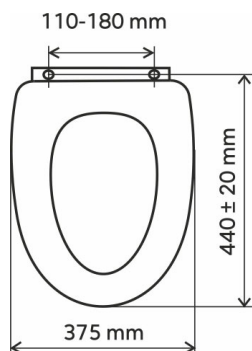

## WC/BRIZA

NÁZEV PRODUKTU

Sedátko dýhované bříza MDF

PROVEDENÍ

bříza

OBRÁZEK

PIKTOGRAM

VLASTNOSTI PRODUKTU

- Šířka [mm]: 375
- Délka [mm]: 440 ± 20
- Rozteč upevňovacích prvků [mm]: 110 - 180
- Materiál: MDF
- Provedení: dýhované MDF

TECHNICKÝ VÝKRES

SPECIFIKACE

- EAN: 8590309047896
- Intrastat: 44219910
- Hmotnost brutto [kg]: 3,30
- Výška [mm]: 58
- Hloubka [mm]: 440