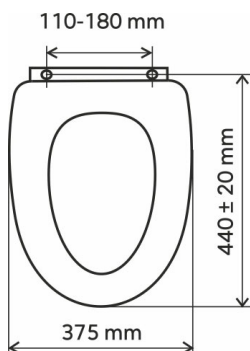

KÓD

WC/BOROVICE

NÁZEV PRODUKTU

Sedátko dýhované borovice MDF

PROVEDENÍ

borovice

OBRÁZEK

PIKTOGRAM

VLASTNOSTI PRODUKTU

- Šířka [mm]: 375
- Délka [mm]: 440 ± 20
- Rozteč upevňovacích prvků [mm]: 110 - 180
- Materiál: MDF
- Provedení: dýhované MDF
- Typ: kovové úchyty

TECHNICKÝ VÝKRES

SPECIFIKACE

- EAN: 8590309112587
- Intrastat: 44219910
- Hmotnost brutto [kg]: 3,37
- Výška [mm]: 58
- Hloubka [mm]: 440