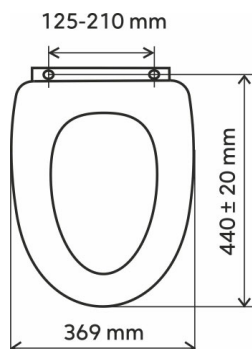

KÓD

WC/BLACK

NOVINKA

NÁZEV PRODUKTU

WC sedátko, duroplast černá matná, panty tvrzený plast

PROVEDENÍ

matná černá

OBRÁZEK

PIKTOGRAM

VLASTNOSTI PRODUKTU

- Šířka [mm]: 369
- Délka [mm]: 430 ± 20
- Rozteč upevňovacích prvků [mm]: 125 - 210
- Panty: soft-closing, easy-click
- Materiál: duroplast
- Provedení: duroplast
- Typ: pomalu padající plastové úchyty

TECHNICKÝ VÝKRES

SPECIFIKACE

- EAN: 8590309133018
- Intrastat: 39222000
- Hmotnost brutto [kg]: 2,58
- Výška [mm]: 50
- Hloubka [mm]: 440