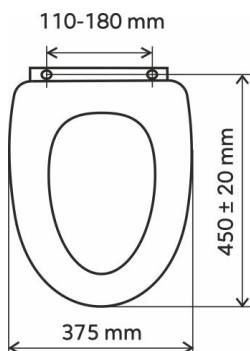

KÓD

WC/BILAMDF

NÁZEV PRODUKTU

Sedátko MDF

PROVEDENÍ

Bílá

OBRÁZEK

PIKTOGRAM

VLASTNOSTI PRODUKTU

- Šířka [mm]: 375
- Délka [mm]: 450 ± 20
- Rozteč upevňovacích prvků [mm]: 110 - 180
- Materiál: MDF
- Provedení: MDF
- Typ: kovové úchyty

TECHNICKÝ VÝKRES

SPECIFIKACE

- EAN: 8590309112556
- Intrastat: 44219910
- Hmotnost brutto [kg]: 3,21
- Výška [mm]: 58
- Hloubka [mm]: 450