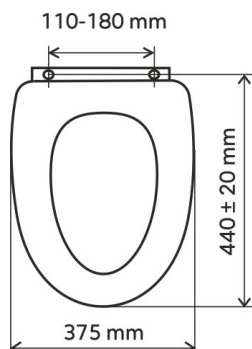

## WC/BAMBUS

NÁZEV PRODUKTU

Sedátko dýhované bambus MDF

PROVEDENÍ

jasan

OBRÁZEK

PIKTOGRAM

VLASTNOSTI PRODUKTU

- Šířka [mm]: 375
- Délka [mm]: 440 ± 20
- Rozteč upevňovacích prvků [mm]: 110 - 180
- Materiál: MDF
- Provedení: dýhované MDF

TECHNICKÝ VÝKRES

SPECIFIKACE

- EAN: 8590309047872
- Intrastat: 44219910
- Hmotnost brutto [kg]: 3,26
- Výška [mm]: 58
- Hloubka [mm]: 440