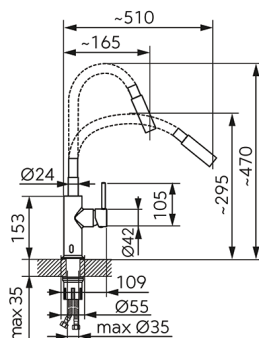

černá

OBRÁZEK

PIKTOGRAM

VLASTNOSTI PRODUKTU

- Ovládací prvek: elektromagnetický ventil a keramická kartuše
- Materiál těla/materiál provedení: Mosaz
- Napájení: 4 x AA
- Ochrana proti přílišnému odtoku vody [s]: 60
- Typ a průměr připojení: flexi nerezová hadička G3/8 - M10x1
- Výška baterie [mm]: 295 - 470
- Dosah výtokového ramene [mm]: 165 - 510
- Kategorie baterií: kuchyňská
- Průtok vody při dynamickém tlaku 3 bary [l/min]: 7,8
- Provedení: černá

TECHNICKÝ VÝKRES

SPECIFIKACE

- EAN: 5903738265947
- Intrastat: 84818011