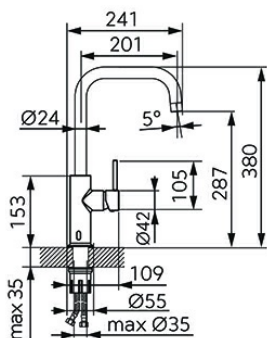

- EAN: 5903738265923
- Intrastat: 84818011