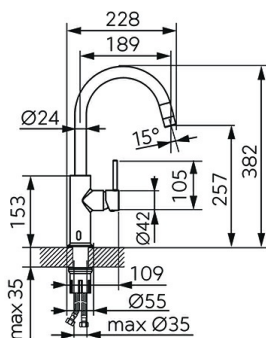

chrom

OBRÁZEK

PIKTOGRAM

VLASTNOSTI PRODUKTU

- Ovládací prvek: elektromagnetický ventil a keramická kartuše
- Typ regulátoru průtoku: M22x1 aerátor
- Materiál těla/materiál provedení: Mosaz
- Napájení: 4 x AA
- Ochrana proti přílišnému odtoku vody [s]: 60
- Typ a průměr připojení: flexi nerezová hadička G3/8 - M10x1
- Výška baterie [mm]: 382
- Výška odtoku vody [mm]: 257
- Dosah výtokového ramene [mm]: 189
- Kategorie baterií: kuchyňská
- Průtok vody při dynamickém tlaku 3 bary [l/min]: 7,8
- Provedení: chrom

TECHNICKÝ VÝKRES

SPECIFIKACE

- EAN: 5903738265916
- Intrastat: 84818011