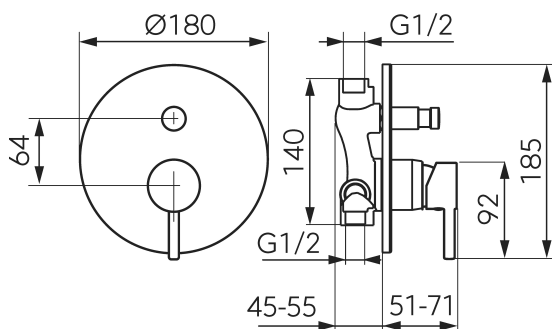

gun metal

OBRÁZEK

VLASTNOSTI PRODUKTU

- Ovládací prvek: keramický regulátor
- Typ přepínače: automatický dvoufunkční
- Materiál těla/materiál provedení: Mosaz
- Typ a průměr připojení: připojení G1/2
- Nastavitelná hloubka instalace: Ano
- Rozměr rozet [cm]: 18
- Akustická skupina: N/N
- Průtoková skupina: B/S
- Rozměr kartuše: 35 mm
- Šířka [mm]: 180
- Provedení: gun metal
- Příslušenství: sada vnitřních a nástěnných prvků

TECHNICKÝ VÝKRES

SPECIFIKACE

- EAN: 5903738265664
- Intrastat: 84818011
- Hmotnost brutto [kg]: 1.33
- Výška [mm]: 185
- Hloubka [mm]: 126