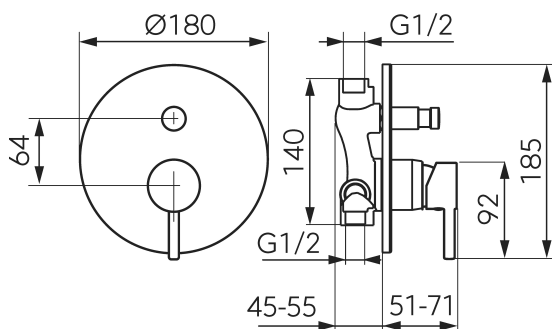

kartáčované zlato

OBRÁZEK

VLASTNOSTI PRODUKTU

- Ovládací prvek: keramický regulátor
- Typ přepínače: automatický dvoufunkční
- Materiál těla/materiál provedení: Mosaz
- Typ a průměr připojení: připojení G1/2
- Nastavitelná hloubka instalace: Ano
- Rozměr rozet [cm]: 18
- Akustická skupina: N/N
- Průtoková skupina: B/S
- Rozměr kartuše: 35 mm
- Šířka [mm]: 180
- Provedení: kartáčované zlato
- Příslušenství: sada vnitřních a nástěnných prvků

TECHNICKÝ VÝKRES

SPECIFIKACE

- EAN: 5903738265794
- Intrastat: 84818011
- Hmotnost brutto [kg]: 1.33
- Výška [mm]: 185
- Hloubka [mm]: 126