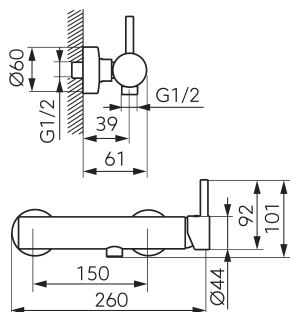

kartáčované zlato

OBRÁZEK

VLASTNOSTI PRODUKTU

- Ovládací prvek: keramický regulátor
- Materiál těla/materiál provedení: Mosaz
- Včetně sprchové soustavy: Ano
- Materiál ruční sprchy: ABS
- Počet poloh sprchové růžice: 1
- Materiál sprchové hadice: kovový oplet
- Délka sprchové hadice [mm]: 1500
- Typ a průměr připojení: Excentr G1/2"
- Rozteč připojení [mm]: 150
- Výška baterie [mm]: 101
- Akustická skupina: II
- Průtoková skupina: A
- Délka sprchové růžice [mm]: 220
- Délka sprchové růžice [mm]: 220
- Rozměr kartuše: 35 mm
- Šířka [mm]: 260
- Provedení: kartáčované zlato
- Typ ramene: Nedostupné
- Příslušenství: kompletní
- Průtok vody při dynamickém tlaku 3 bary [l/min]: 11,4
- Otočný držák sprchy: Ano

TECHNICKÝ VÝKRES

SPECIFIKACE

- EAN: 5903738265787
- Intrastat: 84818011
- Hmotnost brutto [kg]: 1.66
- Výška [mm]: 101
- Hloubka [mm]: 61
- Rozteč připojení: 150