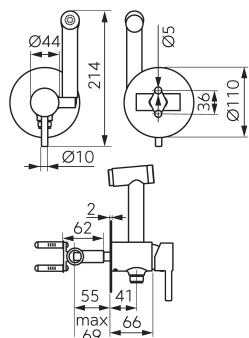

gun metal

OBRÁZEK

VLASTNOSTI PRODUKTU

- Ovládací prvek: keramický regulátor
- Materiál těla/materiál provedení: Mosaz
- Typ a průměr připojení: připojení G1/2
- Výška baterie [mm]: 214
- Akustická skupina: II
- Průtoková skupina: A
- Rozměr kartuše: 35 mm
- Provedení: gun metal
- Šířka [mm]: 110
- Příslušenství: sada vnitřních a nástěnných prvků
- Záruka na těsnost kartuše [rok]: 5

TECHNICKÝ VÝKRES

SPECIFIKACE

- EAN: 5903738265640
- Intrastat: 84818011
- Hmotnost brutto [kg]: 1.85
- Hloubka [mm]: 156-170
- Výška [mm]: 214