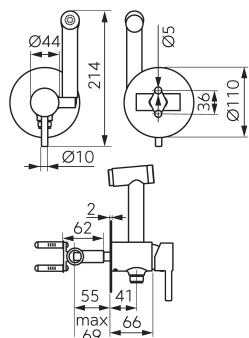

kartáčované zlato

OBRÁZEK

VLASTNOSTI PRODUKTU

- Ovládací prvek: keramický regulátor
- Materiál těla/materiál provedení: Mosaz
- Typ a průměr připojení: připojení G1/2
- Výška baterie [mm]: 214
- Akustická skupina: II
- Průtoková skupina: A
- Rozměr kartuše: 35 mm
- Provedení: kartáčované zlato
- Šířka [mm]: 110
- Příslušenství: sada vnitřních a nástěnných prvků
- Záruka na těsnost kartuše [rok]: 5

TECHNICKÝ VÝKRES

SPECIFIKACE

- EAN: 5903738265770
- Intrastat: 84818011
- Hmotnost brutto [kg]: 1.85
- Hloubka [mm]: 156-170
- Výška [mm]: 214