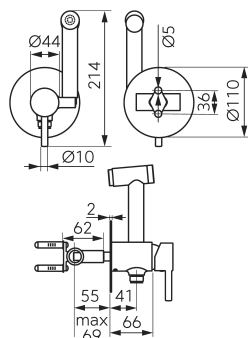

chrom

OBRÁZEK

VLASTNOSTI PRODUKTU

- Ovládací prvek: keramický regulátor
- Materiál těla/materiál provedení: Mosaz
- Typ a průměr připojení: připojení G1/2
- Výška baterie [mm]: 214
- Akustická skupina: II
- Průtoková skupina: A
- Rozměr kartuše: 35 mm
- Provedení: chrom
- Šířka [mm]: 110
- Příslušenství: sada vnitřních a nástěnných prvků
- Záruka na těsnost kartuše [rok]: 5

TECHNICKÝ VÝKRES

SPECIFIKACE

- EAN: 5903738265510
- Intrastat: 84818011
- Hmotnost brutto [kg]: 1.85
- Hloubka [mm]: 156-170
- Výška [mm]: 214