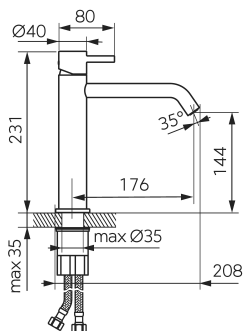

chrom

OBRÁZEK

VLASTNOSTI PRODUKTU

- Ovládací prvek: keramický regulátor
- Typ regulátoru průtoku: aerator Coin Slot M16,5x1
- Materiál těla/výrobní materiál: Mosaz
- Typ vypouštěcího ventilu: click-clack G5/4
- Typ a průměr připojení: Flexi nerezová hadička G3/8 - M8x1
- Výška baterie [mm]: 231
- Výška odtoku vody [mm]: 144
- Dosah výtokového ramene [mm]: 176
- Akustická skupina: II
- Průtoková skupina: Z
- Typ kartuše: 26 mm
- Šířka výrobku [mm]: 49
- Typ ramene: pevné
- Provedení: chrom
- Přívodní hadičky [cm]: 35

TECHNICKÝ VÝKRES

SPECIFIKACE

- EAN: 5903738265473
- Intrastat: 84818011
- Hmotnost brutto [kg]: 1.27
- Výška výrobku [mm]: 231
- Hloubka výrobku [mm]: 208